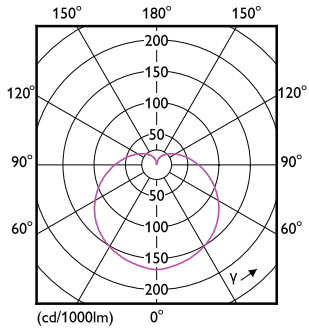

CorePro LEDbulb

Fotometrické údaje

Light Distribution Diagram - CorePro LEDbulb ND 4.9-40W A60 E27 865