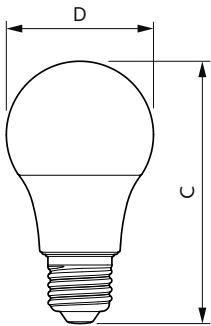

CorePro LEDbulb

Celková hmotnost (kus)	0,030 kg
Certifikace a použití	
Třída energetické účinnosti	F
Spotřeba energie kWh/1000 h	5 kWh
Registrační číslo EPREL	1365424
Značka CE	Ano
Splňuje požadavky evropské směrnice RoHS	Ano
EyeComfort	Ano
Hodnota blikání (PstLM)	1
Hodnota stroboskopického efektu (SVM)	0,4
Rozsah okolní teploty	-20 °C až 45 °C
Podmínky použití	
Lze jej použít v uzavřených svítidlech?	No

Označení a balení

Objednávací název produktu	CorePro LEDbulb ND 4.9-40W A60 E27 865
Celý název výrobku	CorePro LEDbulb ND 4.9-40W A60 E27 865
Full EOC	872016916919700
Objednávací kód	16919700
Číslo materiálu (12NC)	929003604208
Číslování – počet v balení	1
EAN/UPC – výrobek/pouzdro	8720169169197
Číslování SAP – balení v krabici	10
Pouzdro – EAN/UPC	8720169169203

Rozměrové výkresy

Product	D	C
CorePro LEDbulb ND 4.9-40W A60 E27 865	60 mm	107 mm