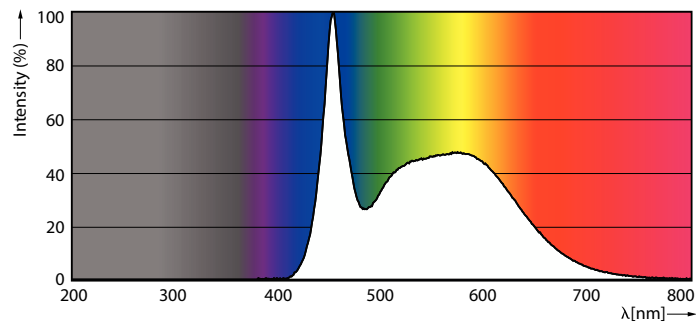

Fotometrické údaje

Spectral Power Distribution Colour - CorePro LEDbulb ND 4.9-40W A60 E27 865

General uniform lighting - CorePro LEDbulb ND 4.9-40W A60 E27 865