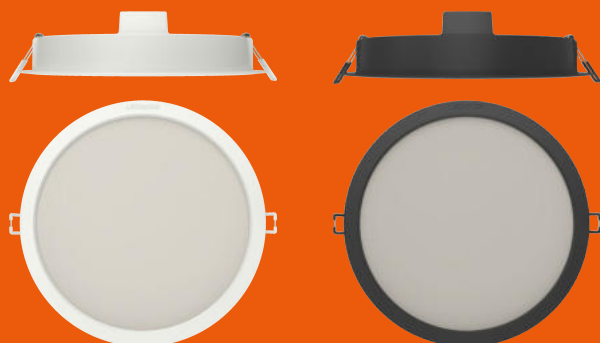

- Ploché stropní svítidlo s nastavitelnými montážními pružinami pro univerzální montáž do výřezů o rozměrech 65–260 mm
- K dispozici svítidla o průměru 200 a 300 mm
- Světelná účinnost až 130 lm/W
- CRI 80, SDCM < 4, IP44 ze strany místnosti
- Životnost 50 000 hodin (L80B50 při 25 °C)
- Funkce Multi Colour (3 000 a 4 000 K)
- Funkce Multi Lumen se dvěma volitelnými stupni výkonu (9 až 23 W)
- Záruka 5 let
- Snadná a rychlá instalace, možnost průchozího zapojení
- Dostupné také varianty s externím předřadníkem DALI-2 a se senzorem
- Doplnkové vyměnitelné přední kroužky v černé barvě a broušeném niklu
- Bezpečnostní lanko součástí balení
- Ideální pro recepce, foyer a chodby v obchodech, školách a hotelech

DVĚ BARVY KRYTU

Bílá a černá

VYSOKÉ PARAMETRY

L70 35 000 h; až 115 lm/W

MOŽNOSTI MONTÁŽE

ZAPUŠTĚNÁ MONTÁŽ

POVRCHOVÁ MONTÁŽ

Kroužky k dispozici ve dvou barvách.