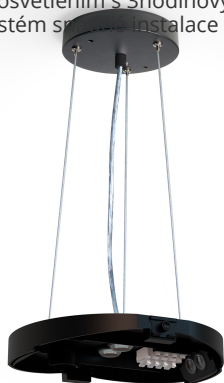

LED Prodisc Helios

STR. 1/1

LED Prodisc Helios příslušenství

40008923

EAN: 8721063003822

ELEGANTNÍ SVÍTIDLO S PRSTENCOVÝM PODSVÍCENÍM A PRÉMIOVÝM MULTIFUNKČNÍM DESIGNEM

ELEGANTNÍ SVÍTIDLO S PRSTENCOVÝM PODSVÍCENÍM A PRÉMIOVÝM DESIGNEM PRO VŠESTRANNÉ POUŽITÍ Prodisc Helios kombinuje vytříbenou estetiku s profesionální všestranností. Elegantní prstencové podsvícení a hliníkový kroužek na krytu svítidla vytvářejí unikátní elegantní vzhled, zatímco multifunkční design je vhodný pro mnoho použití. Prodisc Helios nabízí více úrovní světelného výkonu a nastavitelnou teplotu chromatičnosti. Zároveň má nízké hodnoty míry oslnění a k dispozici jsou také verze s pohybovým senzorem a nouzovým osvětlením s 3hodinovým autotestem – ideální pro rezidenční i komerční prostory. Unikátní systém svislé instalace a možnosti více druhů montáže zajišťují maximální flexibilitu.

VLASTNOSTI PRODUKTU

Type of accessory/spare part	Chain suspension	Length	227 Millimetre
Accessory	✘	Width	227 Millimetre
Spare part	✘	Height	1254 Millimetre
Transparent	✘	Diameter	227 Millimetre
Colour	Black		
Material	Steel		