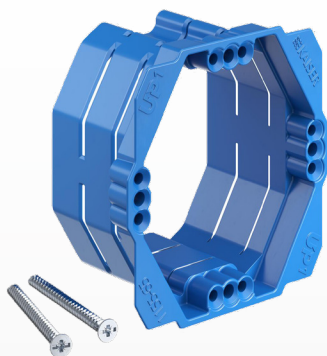

KA-1155-65