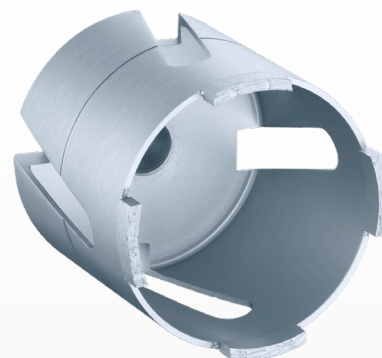

KA-1088-00