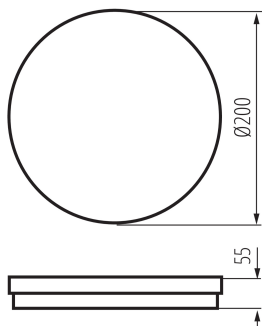

Stropní LED svítidlo