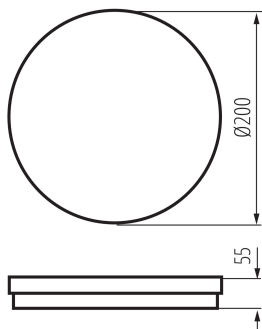

Stropní LED svítidlo