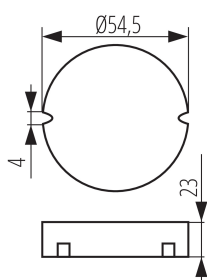

24242 CIRCO N LED 12VDC 10W

Napajec CV

VŠEOBECNÉ ÚDAJE:

Barva: bílá

Místo použití: uvnitř

Možnost montáže na normálně hořlavé povrchy: ano

Možnost spolupráce se stmívačem: ne

Výška [mm]: 23

Průměr [mm]: 54.5

TECHNICKÉ ÚDAJE:

Jmenovité napětí [V]: 220-240 AC

Jmenovitá frekvence [Hz]: 50

Maximální výkon [W]: 0-10

Třída ochrany před úrazem elektrickým proudem: II

Materiál: plast

Rozsah okolních teplot, kterým může být výrobek vystaven

Výstupní proud - sec [ma]: max 850

Stupeň krytí IP: 20

Tc [°C]: 85

DALŠÍ INFORMACE:

-