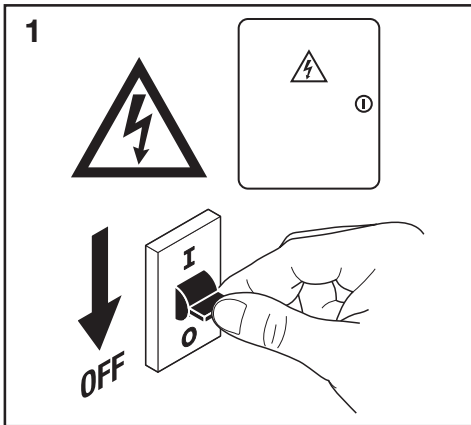

PANEL LOUVER SURFACE KIT 600

	EAN	l x w x h [mm]	
PANEL LOUVER SURFACE KIT 600 WT	4099854155376	600 x 600 x 50	0,50kg
PANEL LOUVER SURFACE KIT 600 BK	4099854155406	600 x 600 x 50	0,50kg

Points de collecte sur www.quefairedemesdechets.fr