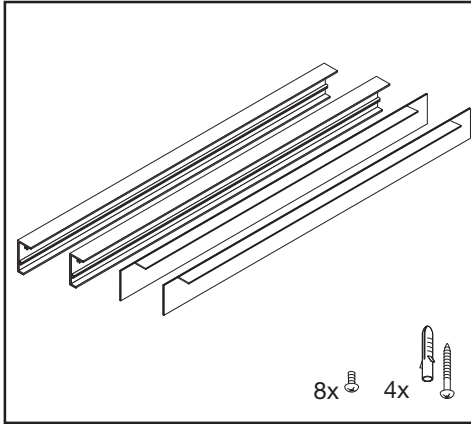

PANEL LOUVER SURFACE KIT 600

	EAN	l x w x h [mm]	
PANEL LOUVER SURFACE KIT 600 WT	4099854155376	600 x 600 x 50	0,50kg
PANEL LOUVER SURFACE KIT 600 BK	4099854155406	600 x 600 x 50	0,50kg

Points de collecte sur www.quefairedemesdechets.fr