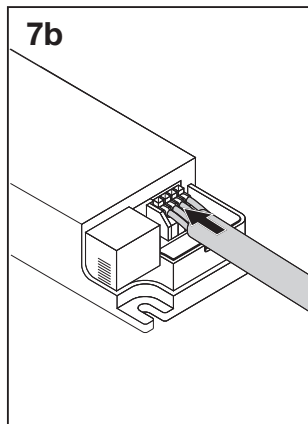

PANEL LOUVER SURFACE KIT 600

	EAN	l x w x h [mm]	
PANEL LOUVER SURFACE KIT 600 WT	4099854155376	600 x 600 x 50	0,50kg
PANEL LOUVER SURFACE KIT 600 BK	4099854155406	600 x 600 x 50	0,50kg

Points de collecte sur www.quefairedemesdechets.fr