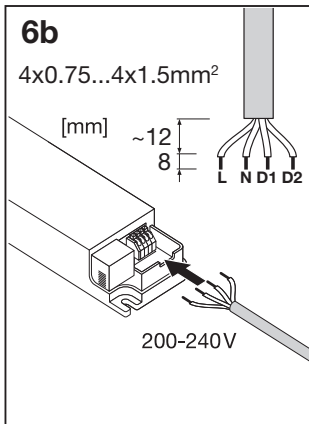

PANEL LOUVER SURFACE KIT 600

	EAN	l x w x h [mm]	
PANEL LOUVER SURFACE KIT 600 WT	4099854155376	600 x 600 x 50	0,50kg
PANEL LOUVER SURFACE KIT 600 BK	4099854155406	600 x 600 x 50	0,50kg

Points de collecte sur www.quefairedemesdechets.fr