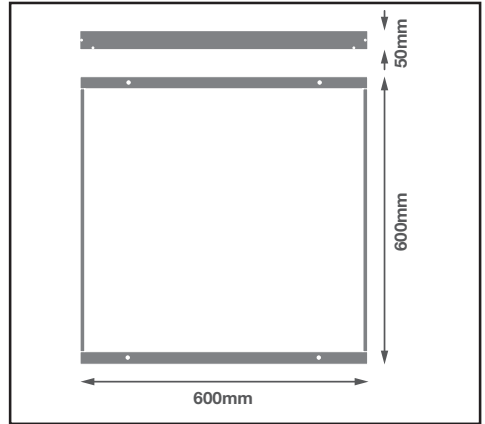

PANEL LOUVER SURFACE KIT 600

	EAN	l x w x h [mm]	
PANEL LOUVER SURFACE KIT 600 WT	4099854155376	600 x 600 x 50	0,50kg
PANEL LOUVER SURFACE KIT 600 BK	4099854155406	600 x 600 x 50	0,50kg

Points de collecte sur www.quefairedemesdechets.fr