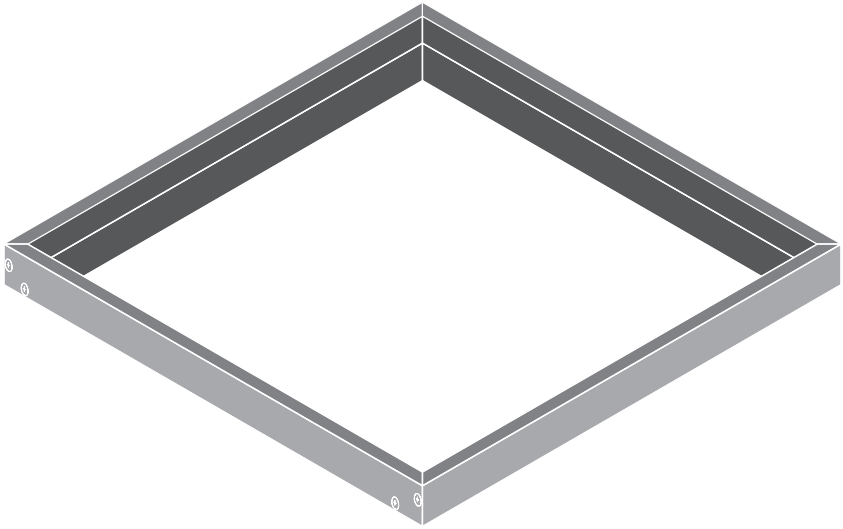

PANEL LOUVER SURFACE KIT 600

	EAN	l x w x h [mm]	
PANEL LOUVER SURFACE KIT 600 WT	4099854155376	600 x 600 x 50	0,50kg
PANEL LOUVER SURFACE KIT 600 BK	4099854155406	600 x 600 x 50	0,50kg

Points de collecte sur www.quefairedemesdechets.fr