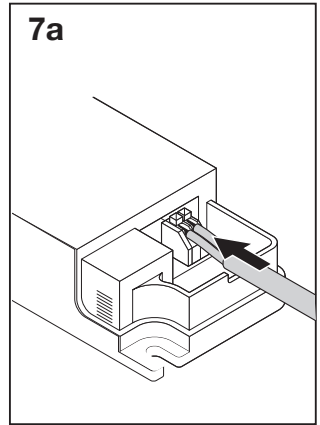

PANEL LOUVER SURFACE KIT 600

	EAN	l x w x h [mm]	
PANEL LOUVER SURFACE KIT 600 WT	4099854155376	600 x 600 x 50	0,50kg
PANEL LOUVER SURFACE KIT 600 BK	4099854155406	600 x 600 x 50	0,50kg

Points de collecte sur www.quefairedemesdechets.fr