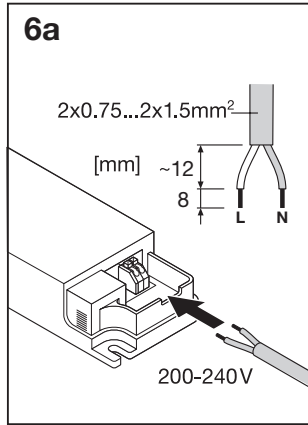

PANEL LOUVER SURFACE KIT 600

	EAN	l x w x h [mm]	
PANEL LOUVER SURFACE KIT 600 WT	4099854155376	600 x 600 x 50	0,50kg
PANEL LOUVER SURFACE KIT 600 BK	4099854155406	600 x 600 x 50	0,50kg

Points de collecte sur www.quefairedemesdechets.fr