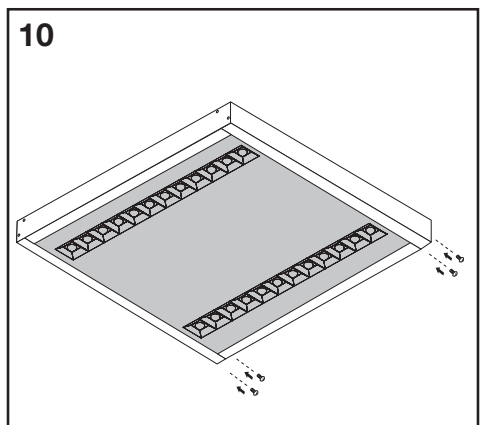

PANEL LOUVER SURFACE KIT 600

	EAN	l x w x h [mm]	
PANEL LOUVER SURFACE KIT 600 WT	4099854155376	600 x 600 x 50	0,50kg
PANEL LOUVER SURFACE KIT 600 BK	4099854155406	600 x 600 x 50	0,50kg

Points de collecte sur www.quefairedemesdechets.fr