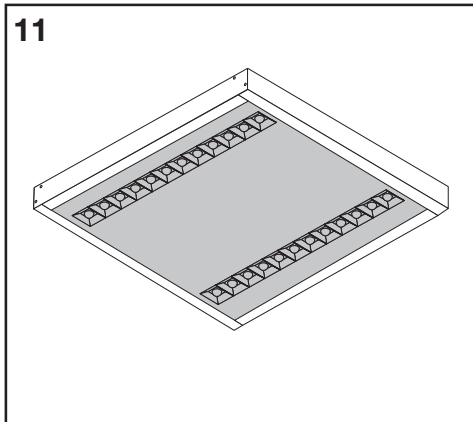

PANEL LOUVER SURFACE KIT 600

	EAN	l x w x h [mm]	
PANEL LOUVER SURFACE KIT 600 WT	4099854155376	600 x 600 x 50	0,50kg
PANEL LOUVER SURFACE KIT 600 BK	4099854155406	600 x 600 x 50	0,50kg

Points de collecte sur www.quefairedemesdechets.fr