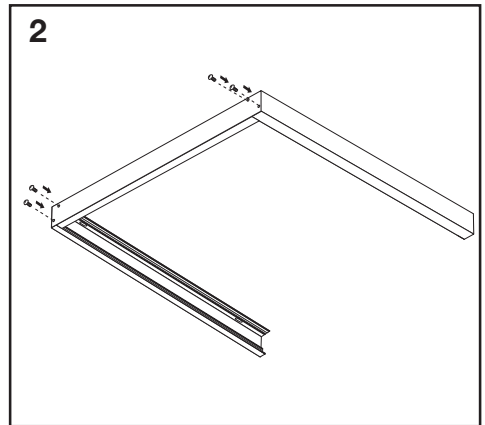

PANEL LOUVER SURFACE KIT 600

	EAN	l x w x h [mm]	
PANEL LOUVER SURFACE KIT 600 WT	4099854155376	600 x 600 x 50	0,50kg
PANEL LOUVER SURFACE KIT 600 BK	4099854155406	600 x 600 x 50	0,50kg

Points de collecte sur www.quefairedemesdechets.fr