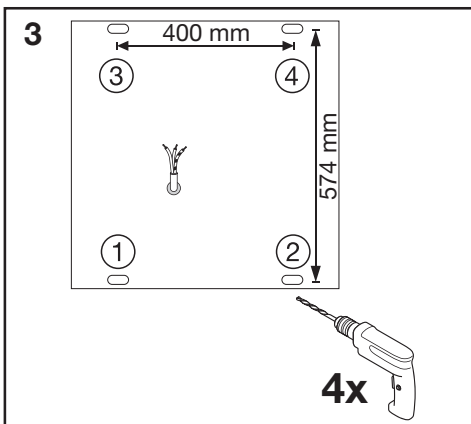

PANEL LOUVER SURFACE KIT 600

	EAN	l x w x h [mm]	
PANEL LOUVER SURFACE KIT 600 WT	4099854155376	600 x 600 x 50	0,50kg
PANEL LOUVER SURFACE KIT 600 BK	4099854155406	600 x 600 x 50	0,50kg

Points de collecte sur www.quefairedemesdechets.fr