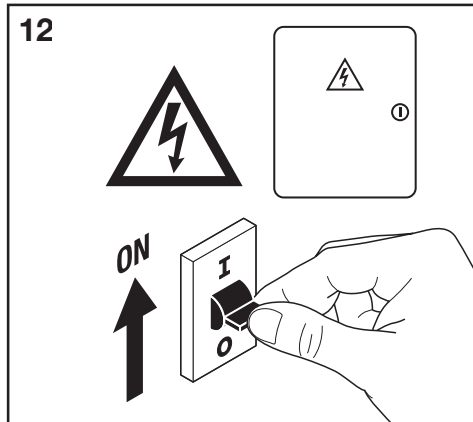

PANEL LOUVER SURFACE KIT 600

	EAN	l x w x h [mm]	
PANEL LOUVER SURFACE KIT 600 WT	4099854155376	600 x 600 x 50	0,50kg
PANEL LOUVER SURFACE KIT 600 BK	4099854155406	600 x 600 x 50	0,50kg

Points de collecte sur www.quefairedemesdechets.fr