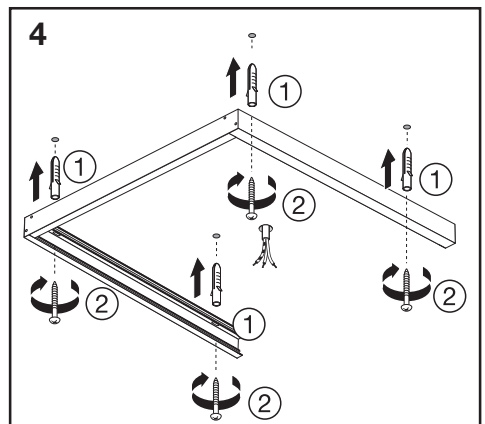

PANEL LOUVER SURFACE KIT 600

	EAN	l x w x h [mm]	
PANEL LOUVER SURFACE KIT 600 WT	4099854155376	600 x 600 x 50	0,50kg
PANEL LOUVER SURFACE KIT 600 BK	4099854155406	600 x 600 x 50	0,50kg

Points de collecte sur www.quefairedemesdechets.fr