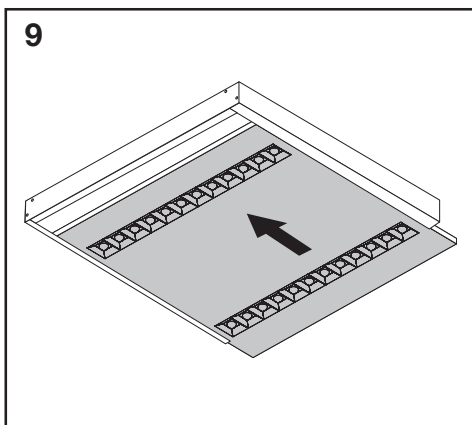

PANEL LOUVER SURFACE KIT 600

	EAN	l x w x h [mm]	
PANEL LOUVER SURFACE KIT 600 WT	4099854155376	600 x 600 x 50	0,50kg
PANEL LOUVER SURFACE KIT 600 BK	4099854155406	600 x 600 x 50	0,50kg

Points de collecte sur www.quefairedemesdechets.fr