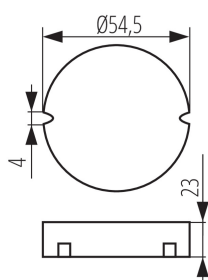

Napajec CV

VŠEOBECNÉ ÚDAJE:

Barva: bílá

Místo použití: uvnitř

Možnost montáže na normálně hořlavé povrchy: ano

Možnost spolupráce se stmívačem: ne

Výška [mm]: 23

Průměr [mm]: 54.5

TECHNICKÉ ÚDAJE:

Jmenovité napětí [V]: 220-240 AC

Jmenovitá frekvence [Hz]: 50

Maximální výkon [W]: 0-15

Třída ochrany před úrazem elektrickým proudem: II

Materiál: plast

Rozsah okolních teplot, kterým může být výrobek vystaven

Výstupní proud - sec [ma]: max 1250

Stupeň krytí IP: 20

Tc [°C]: 85