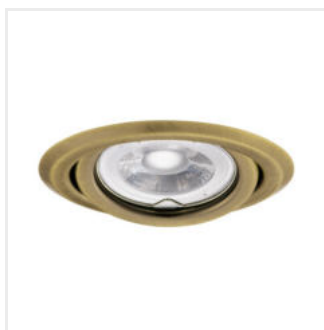

ARGUS II CT-2115-BR/M