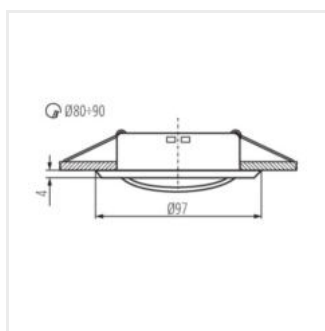

## ARGUS II

---

Ozdobný prsten-komponent svítidla

ARGUS II CT-2115-GM

ARGUS II CT-2115-W

ARGUS II CT-2114

ARGUS II CT-2115