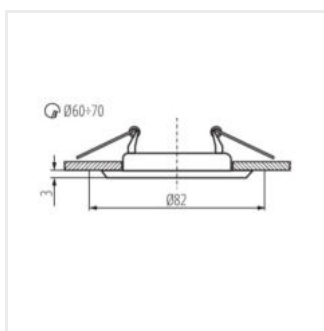

## ARGUS II

---

Ozdobný prsten-komponent svítidla

ARGUS II CT-2115-GM

ARGUS II CT-2115-W

ARGUS II CT-2114

ARGUS II CT-2115