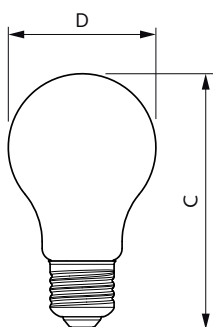

Údaje o produktu

Obecné informace	
Patice krytky	E27 [E27]
Nominální životnost	50 000 h
Cyklus zapnutí	50 000
Lighting Technology	LED
Referenční měření toku	Sphere
Splňuje požadavky evropské směrnice RoHS	Ano
Světelně technické	
Kód barvy	840 [CCT of 4000K]
Světelný tok	840 lm
Barevné konstrukce	Studená bílá (CW)
Jmenovitá náhradní teplota chromatičnosti	4000 K
Měrný výkon (jmen.) (nom.)	210 lm/W
Konzistence barev	<6
Index podání barev (CRI)	80
Světelný tok na konci jmenovité životnosti (jmen.)	70 %
Hodnota blikání (PstLM)	1
Hodnota stroboskopického efektu (SVM)	0,4
Photobiological safety according to EN 62471	RG1
Provozní a elektrické	
Frekvence sítě	50 to 60 Hz
Vstupní frekvence	50 až 60 Hz
Spotřeba energie	4 W
Proud zdroje (jmen.)	43 mA
Ekvivalentní příkon	60 W
Doba spuštění (jmen.)	0,5 s
Doba zahřívání do 60 % světla	0,5 s
Účinnost (zlomek)	0,4
Napětí (jmen.)	220-240 V
Napětí (jmen.)	220 V
Teplota okolí	
Rozsah okolních teplot	-20 až +45 °C

Rozměrové výkresy

Product	D	C
MAS LEDBulbND4-60W E27 840 A60 CL G UE	60 mm	104 mm

Fotometrické údaje

Light Distribution Diagram - MAS LEDBulbND4-60W E27 840 A60 CL G UE

Spectral Power Distribution Colour - MAS LEDBulbND4-60W E27 840 A60 CL G UE