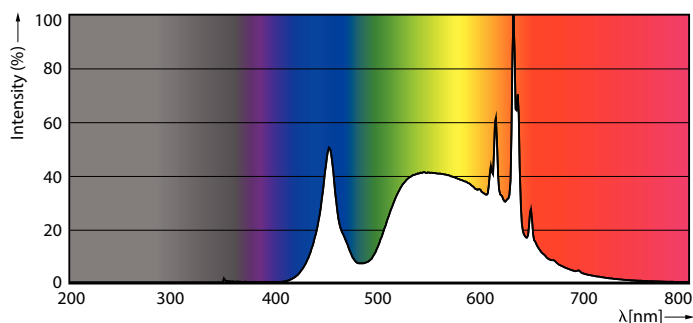

Údaje o produktu

Obecné informace	
Patice krytky	E27 [E27]
Nominální životnost	50 000 h
Cyklus zapnutí	50 000
Lighting Technology	LED
Referenční měření toku	Sphere
Splňuje požadavky evropské směrnice RoHS	Ano
Světelně technické	
Kód barvy	840 [CCT of 4000K]
Světelný tok	840 lm
Barevné konstrukce	Studená bílá (CW)
Jmenovitá náhradní teplota chromatičnosti	4000 K
Měrný výkon (jmen.) (nom.)	210 lm/W
Konzistence barev	<6
Index podání barev (CRI)	80
Světelný tok na konci jmenovité životnosti (jmen.)	70 %
Hodnota blikání (PstLM)	1
Hodnota stroboskopického efektu (SVM)	0,4
Photobiological safety according to EN 62471	RG1
Provozní a elektrické	
Frekvence sítě	50 to 60 Hz
Vstupní frekvence	50 až 60 Hz
Spotřeba energie	4 W
Proud zdroje (jmen.)	43 mA
Ekvivalentní příkon	60 W
Doba spuštění (jmen.)	0,5 s
Doba zahřívání do 60 % světla	0,5 s
Účinnost (zlomek)	0,4
Napětí (jmen.)	220-240 V
Napětí (jmen.)	220 V
Teplota okolí	
Rozsah okolních teplot	-20 až +45 °C

MASTER UltraEfficient LED zdroj

Maximální teplota (jmen.)	70 °C
Řízení a stmívání	
Stmívatelné	Ne
Mechanické a materiály	
Povrchová úprava žárovky	Čiré
Materiál žárovky	Sklo
Tvar žárovky	A60 [A 60 mm]
Certifikace a použití	
Třída energetické účinnosti	A
Spotřeba energie kWh/1000 h	4 kWh
Registrační číslo databáze EPREL	1442613
Fotobiologické riziko	Photobiological risk group 1 @ 200mm to EN62471

Rozměrové výkresy

Product	D	C
MAS LEDBulbND4-60W E27 840 A60 CL G UE	60 mm	104 mm

Fotometrické údaje

Light Distribution Diagram - MAS LEDBulbND4-60W E27 840 A60 CL G UE

Spectral Power Distribution Colour - MAS LEDBulbND4-60W E27 840 A60 CL G UE