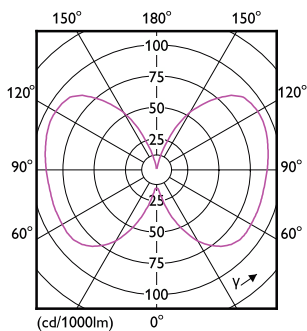

Údaje o produktu

Obecné informace	
Patice krytky	E27 [E27]
Nominální životnost	50 000 h
Cyklus zapnutí	50 000
Lighting Technology	LED
Referenční měření toku	Sphere
Splňuje požadavky evropské směrnice RoHS	Ano
Světelně technické	
Kód barvy	840 [CCT of 4000K]
Světelný tok	840 lm
Barevné konstrukce	Studená bílá (CW)
Jmenovitá náhradní teplota chromatičnosti	4000 K
Měrný výkon (jmen.) (nom.)	210 lm/W
Konzistence barev	<6
Index podání barev (CRI)	80
Světelný tok na konci jmenovité životnosti (jmen.)	70 %
Hodnota blikání (PstLM)	1
Hodnota stroboskopického efektu (SVM)	0,4
Photobiological safety according to EN 62471	RG1
Provozní a elektrické	
Frekvence sítě	50 to 60 Hz
Vstupní frekvence	50 až 60 Hz
Spotřeba energie	4 W
Proud zdroje (jmen.)	43 mA
Ekvivalentní příkon	60 W
Doba spuštění (jmen.)	0,5 s
Doba zahřívání do 60 % světla	0,5 s
Účinnost (zlomek)	0,4
Napětí (jmen.)	220-240 V
Napětí (jmen.)	220 V
Teplota okolí	
Rozsah okolních teplot	-20 až +45 °C

MASTER UltraEfficient LED zdroj

Maximální teplota (jmen.)	70 °C
Řízení a stmívání	
Stmívatelné	Ne
Mechanické a materiály	
Povrchová úprava žárovky	Čiré
Materiál žárovky	Sklo
Tvar žárovky	A60 [A 60 mm]
Certifikace a použití	
Třída energetické účinnosti	A
Spotřeba energie kWh/1000 h	4 kWh
Registrační číslo databáze EPREL	1442613
Fotobiologické riziko	Photobiological risk group 1 @ 200mm to EN62471

Rozměrové výkresy

Product	D	C
MAS LEDBulbND4-60W E27 840 A60 CL G UE	60 mm	104 mm

Fotometrické údaje

Light Distribution Diagram - MAS LEDBulbND4-60W E27 840 A60 CL G UE

Spectral Power Distribution Colour - MAS LEDBulbND4-60W E27 840 A60 CL G UE