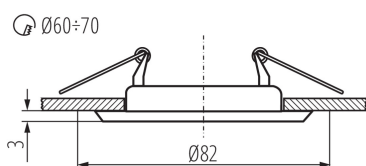

Ozdobný prsten-komponent svítidla

Kanlux ARGUS II jsou ozdobné prsteny, které imitují oblíbená očka Kanlux ARGUS. Rozmanitost tvarů a barev znamená, že každý milovník klasiky si najde to své. Můžeme použít držák, který bude pasovat na patici GU10 nebo Gx5,3, což umožňuje použití světelných zdrojů přizpůsobených připravené instalaci.

VŠEOBECNÉ ÚDAJE:

Barva: bílá

Povinnost používání samostínících lamp: ano

Místo montáže: k zabudování do stropu

Místo použití: uvnitř

Minimální vzdálenost od osvětlovaného objektu: 0,5m

dekorativní prsten bez keramické patice: ano

Výrobek není určen k pokrytí termoizolačním materiálem: ano

Výška [mm]: 34

Průměr [mm]: 82

Montážní otvor [mm]: Ø60-70

TECHNICKÉ ÚDAJE:

Jmenovité napětí [V]: 12 AC; 12 DC; 220-240 AC

Maximální výkon [W]: max 10

Třída ochrany před úrazem elektrickým proudem: II/III

Zdroj světla: MR16/PAR16

Zdroj světla v balení: ne

Patice: Gx5,3/GU10

Rozsah okolních teplot, kterým může být výrobek vystaven [°C]: 5÷25

Materiál korpusu: ocel

Regulace úhlu svítidla: chybějící

Stupeň krytí IP: 20