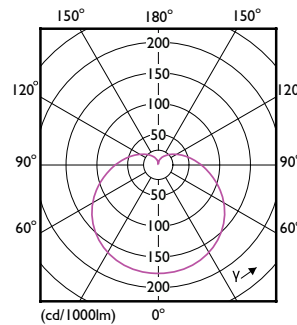

Light Distribution Diagram - CorePro LEDbulb ND 13-100W A60 E27 865