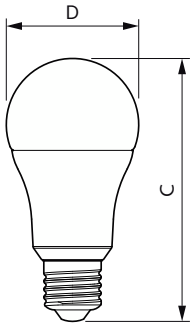

## Rozměrové výkresy

Product	D	C
CorePro LEDbulb ND 13-100W A60 E27 865	60 mm	120 mm