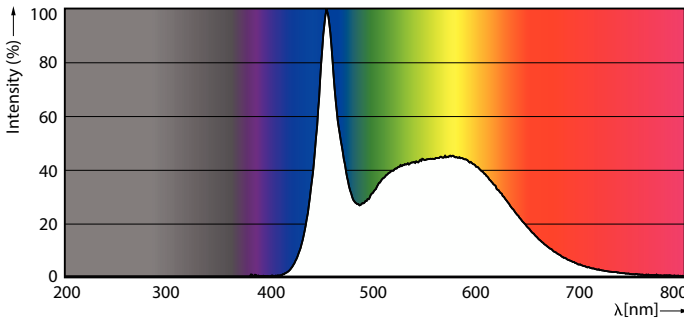

Fotometrické údaje

Spectral Power Distribution Colour - CorePro LEDbulb ND 13-100W A60 E27 865