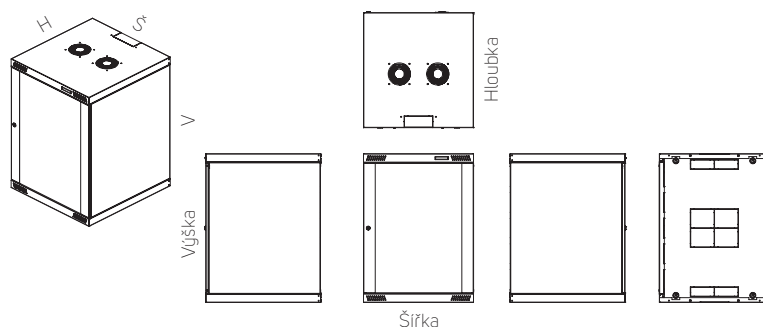

HLAVNÍ VÝHODA

- Neomezený přístup k instalovanému zařízení zepředu a ze stran
- Nosnost až 50 kg

BARVA:  RAL 7035  RAL 9005

Kód	V (v U)	Rozměry (mm)				Rozměry včetně balení (mm)			Celková hmotnost (kg)
		V	Š	H	Užitná hloubka	V	Š	H	
RQN-06-60/45	6	374	572	450	405	390	600	490	13,5
RQN-09-60/45	9	507	572	450	405	522	600	490	16
RQN-12-60/45	12	640	572	450	405	655	600	490	19
RQN-15-60/45	15	773	572	450	405	788	600	490	21,5
RQN-18-60/45	18	907	572	450	405	922	600	490	24
RQN-21-60/45	21	1040	572	450	405	1055	600	490	27
RQN-12-60/60	12	640	572	600	555	655	600	640	23
RQN-15-60/60	15	773	572	600	555	788	600	640	25
RQN-18-60/60	18	907	572	600	555	922	600	640	29
RQN-21-60/60	21	1040	572	600	555	1055	600	640	32

POPIS

Rozměry

- Výška: 6, 9, 12, 15, 18, 21U
- Šířka: 572 mm
- Hloubka: 450 nebo 600 mm

Konstrukce

- 0,8mm/1,5mm plech

Nosnost

- Standardně 50 kg – rovnoměrné zatížení

IP krytí

Ventilace

- 2× perforace horního krytu
- 2× perforace spodního krytu

Kabelové vstupy

- Horní a dolní otvory pro vstup kabelů, rozměr 150 × 56 mm, vylamovací provedení
- Možnost zakrytí kartáčovou záslenkou DP-KP-KAR3 nebo posuvným zaslepovacím panelem DP-DB-200×68 (nutno objednat zvlášť)
- Otvory pro vstup kabelů na zadní hraně skříňe pro přímý vstup kabelů podél stěny

Zadní panel

- Snadná instalace na stěnu
- Kabelový vstup pro průchod kabelů stěnou
- Integrované přídatné 19" profily pro upevnění

STANDARDNÍ KONFIGURACE:

- 1 pár 19" posuvných vertikálních lišt
- 2 odnímatelné boční panely se zámkem
- Dveře s kaleným bezpečnostním sklem (EN 12 150-1) se zámkem
- GND/zemnicí sada