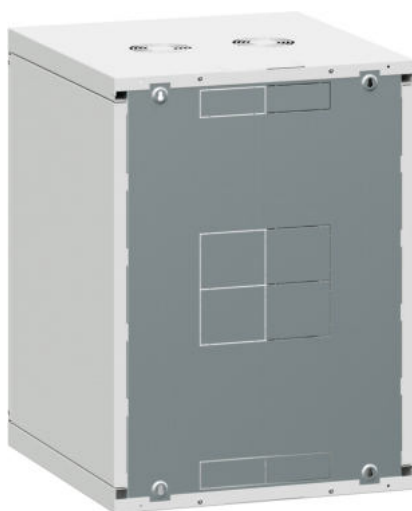

DATASHEET
Nástěnné
rozvaděče
iSEVEN RQN

CONTEG

NÁSTĚNNÉ A SOHO ROZVADĚČE

iSEVEN RQN

RQN-15-60/60

➤ **Nástěnné rozvaděče iSEVEN RQN** jsou připravené pro každodenní používání s nepřekonatelným poměrem mezi cenou, užitnou hodnotou a kvalitou.

POPIS

Rozměry

- Výška: 6, 9, 12, 15, 18, 21U
- Šířka: 572 mm
- Hloubka: 450 nebo 600 mm

Konstrukce

- 0,8mm/1,5mm plech

Nosnost

- Standardně 50 kg – rovnoměrné zatížení

IP krytí

Ventilace

- 2× perforace horního krytu
- 2× perforace spodního krytu

Kabelové vstupy

- Horní a dolní otvory pro vstup kabelů, rozměr 150 × 56 mm, vylamovací provedení
- Možnost zakrytí kartáčovou záslenkou DP-KP-KAR3 nebo posuvným zaslepovacím panelem DP-DB-200×68 (nutno objednat zvlášť)
- Otvory pro vstup kabelů na zadní hraně skříňe pro přímý vstup kabelů podél stěny

Zadní panel

- Snadná instalace na stěnu
- Kabelový vstup pro průchod kabelů stěnou
- Integrované přídatné 19" profily pro upevnění

STANDARDNÍ KONFIGURACE:

- 1 pár 19" posuvných vertikálních lišt
- 2 odnímatelné boční panely se zámkem
- Dveře s kaleným bezpečnostním sklem (EN 12 150-1) se zámkem
- GND/zemnicí sada