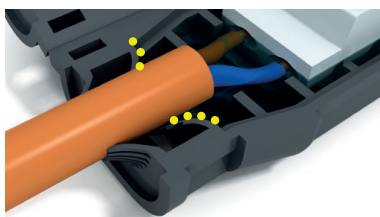

### Kabelové gelové spojky EVO IP68 - pro odbočné spojení

Obrázek	Obj. č.	Název	Typ svorky	Průřez vodičů		Průměr kabelu		Rozměry	Bal./ks
				Hlavní	Odbočný	Hlavní	Odbočný		
	1005638	Spojka gelová EVO 03D	šroubová 3pólová	1,5÷4 mm <sup>2</sup>	1,5÷4 mm <sup>2</sup>	10-13mm	10-13mm	105 x 90 x 28	1

**Ihned připraveno k použití**

**Ekologické**

**Bez data expirace**

**Rozebíratelné**

**Nezávadné a netoxické**

**Žádná vzlínavost  
žádná kondenzace**

Ochranný gel, který spojku vyplňuje, zajišťuje ochranu před vniknutím vody ke spoji. Speciální tělo a gel zabráňují vzlínání vlhkosti v kabelech a tvoření kondenzace uvnitř spojky.

**NO CONDENSATION IP68**

Inovovaný systém uzavírání spojky zabráňuje jejímu opětovnému otevření bez nutnosti zajištění stahovací páskou. Spojku lze otevřít pouze pomocí nástroje, např. šroubováku.

Nové patentované flexibilní stěny zajišťují dokonalé přilnutí a izolaci proti vnějším vlivům.

### Technické parametry

- Jmen. napětí 0,6 - 1kV
- Stupeň krytí IP68
- Pro spojení odbočné
- Zacvaknutím spojky gel vyteče podél kabelu a zaizoluje spoj
- Rozebíratelný spoj
- Gel je předvyplněn v těle spojky
- Ihned připraveno k použití (bez míchání)
- Bez data expirace
- Provozní teplota -20 až +90°C
- Splňuje požadavky norem  
ČSN EN 60998-2-2 ed. 2  
ČSN EN 60529
- Rozměry