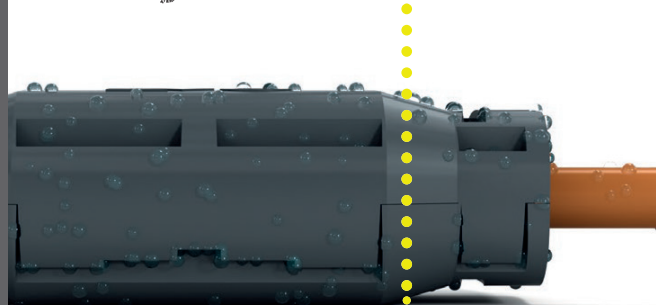

### Kabelové gelové spojky EVO IP68 - pro odbočné spojení

Obrázek	Obj. č.	Název	Typ svorky	Průřez vodičů		Průměr kabelu		Rozměry	Bal./ks
				Hlavní	Odbočný	Hlavní	Odbočný		
	1005638	Spojka gelová EVO 03D	šroubová 3pólová	1,5÷4 mm <sup>2</sup>	1,5÷4 mm <sup>2</sup>	10-13mm	10-13mm	105 x 90 x 28	1

**Ihned připraveno k použití**

**Ekologické**

**Bez data expirace**

**Rozebíratelné**

**Nezávadné a netoxické**

**Žádná vzlínavost  
žádná kondenzace**

Ochranný gel, který spojku vyplňuje, zajišťuje ochranu před vniknutím vody ke spoji. Speciální tělo a gel zabráňují vzlínání vlhkosti v kabelech a tvoření kondenzace uvnitř spojky.

**NO CONDENSATION IP68**

Inovovaný systém uzavírání spojky zabráňuje jejímu opětovnému otevření bez nutnosti zajištění stahovací páskou. Spojku lze otevřít pouze pomocí nástroje, např. šroubováku.

Nové patentované flexibilní stěny zajišťují dokonalé přilnutí a izolaci proti vnějším vlivům.

### Technické parametry

- Jmen. napětí 0,6 - 1kV
- Stupeň krytí IP68
- Pro spojení odbočné
- Zacvaknutím spojky gel vyteče podél kabelu a zaizoluje spoj
- Rozebíratelný spoj
- Gel je předvyplněn v těle spojky
- Ihned připraveno k použití (bez míchání)
- Bez data expirace
- Provozní teplota -20 až +90°C
- Splňuje požadavky norem  
ČSN EN 60998-2-2 ed. 2  
ČSN EN 60529
- Rozměry