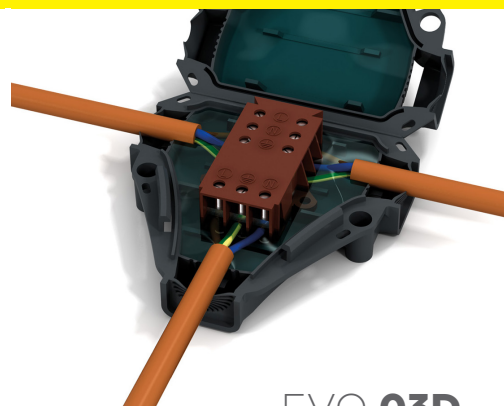

## EVO IP68 - pro odbočné spojení

# eleman

Obj. číslo: **1005638**

Typ: **EVO 03D**

**EVO 03D**  
**Pro kabely**  
3x (1,5÷4mm<sup>2</sup>)

### Kabelové gelové spojky EVO IP68 - pro odbočné spojení

Obrázek	Obj. č.	Název	Typ svorky	Průřez vodičů		Průměr kabelu		Rozměry	Bal./ks
				Hlavní	Odbočný	Hlavní	Odbočný		
	1005638	Spojka gelová EVO 03D	šroubová 3pólová	1,5÷4 mm <sup>2</sup>	1,5÷4 mm <sup>2</sup>	10-13mm	10-13mm	105 x 90 x 28	1

### Technické parametry

- Jmen. napětí 0,6 - 1kV
- Stupeň krytí IP68
- Pro spojení odbočné
- Zacvaknutím spojky gel vyteče podél kabelu a zaizoluje spoj
- Rozebíratelný spoj
- Gel je předvyplněn v těle spojky
- Ihned připraveno k použití (bez míchání)
- Bez data expirace
- Provozní teplota -20 až +90°C
- Splňuje požadavky norem  
ČSN EN 60998-2-2 ed. 2  
ČSN EN 60529
- Rozměry