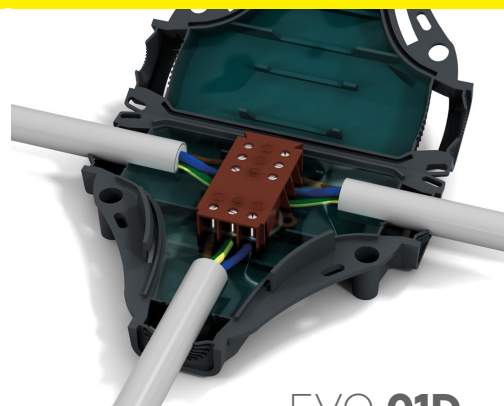

## EVO IP68 - pro odbočné spojení

# eleman

Obj. číslo: **1005636**

Typ: **EVO 01D**

**EVO 01D**  
**Pro kabely**  
3x (1÷2,5mm<sup>2</sup>)

### Kabelové gelové spojky EVO IP68 - pro odbočné spojení

Obrázek	Obj. č.	Název	Typ svorky	Průřez vodičů		Průměr kabelu		Rozměry	Bal./ks
				Hlavní	Odbočný	Hlavní	Odbočný		
	1005636	Spojka gelová EVO 01D	šroubová 3pólová	1÷2,5 mm <sup>2</sup>	1÷2,5 mm <sup>2</sup>	6-8 mm	6-8 mm	73 x 73 x 23	1

### Technické parametry

- Jmen. napětí 450 V
- Jmen. proud 24 A
- Stupeň krytí IP68
- Pro spojení odbočné
- Zacvaknutím spojky gel vyteče podél kabelu a zaizoluje spoj
- Rozebíratelný spoj
- Gel je předvyplněn v těle spojky
- Ihned připraveno k použití (bez míchání)
- Bez data expirace
- Provozní teplota -20 až +90°C
- Splňuje požadavky norem  
ČSN EN 60998-2-2 ed. 2  
ČSN EN 60529
- Rozměry