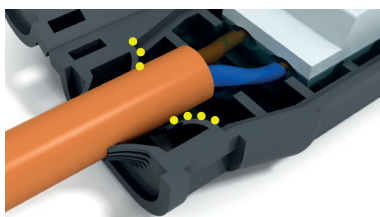

### Kabelové gelové spojky EVO IP68 - pro odbočné spojení

Obrázek	Obj. č.	Název	Typ svorky	Průřez vodičů		Průměr kabelu		Rozměry	Bal./ks
				Hlavní	Odbočný	Hlavní	Odbočný		
	1005636	Spojka gelová EVO 01D	šroubová 3pólová	1÷2,5 mm <sup>2</sup>	1÷2,5 mm <sup>2</sup>	6-8 mm	6-8 mm	73 x 73 x 23	1

**Ihned připraveno k použití**

**Ekologické**

**Bez data expirace**

**Rozebíratelné**

**Nezávadné a netoxické**

**Žádná vzlínavost  
žádná kondenzace**

Ochranný gel, který spojku vyplňuje, zajišťuje ochranu před vniknutím vody ke spoji. Speciální tělo a gel zabráňují vzlínání vlhkosti v kabelech a tvoření kondenzace uvnitř spojky.

**NO CONDENSATION IP68**

Inovovaný systém uzávěření spojky zabráňuje jejímu opětovnému otevření bez nutnosti zajištění stahovací páskou. Spojku lze otevřít pouze pomocí nástroje, např. šroubováku.

Nové patentované flexibilní stěny zajišťují dokonalé přilnutí a izolaci proti vnějším vlivům.

### Technické parametry

- Jmen. napětí 450 V
- Jmen. proud 24 A
- Stupeň krytí IP68
- Pro spojení odbočné
- Zacvaknutím spojky gel vyteče podél kabelu a zaizoluje spoj
- Rozebíratelný spoj
- Gel je předvyplněn v těle spojky
- Ihned připraveno k použití (bez míchání)
- Bez data expirace
- Provozní teplota -20 až +90°C
- Splňuje požadavky norem  
ČSN EN 60998-2-2 ed. 2  
ČSN EN 60529
- Rozměry