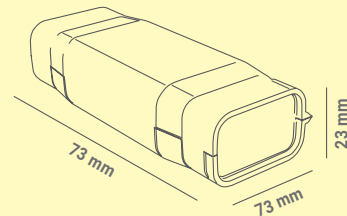

Kabelové gelové spojky EVO IP68 - pro odbočné spojení

Obrázek	Obj. č.	Název	Typ svorky	Průřez vodičů		Průměr kabelu		Rozměry	Bal./ks
				Hlavní	Odbočný	Hlavní	Odbočný		
	1005636	Spojka gelová EVO 01D	šroubová 3pólová	1÷2,5 mm²	1÷2,5 mm²	6-8 mm	6-8 mm	73 x 73 x 23	1

Ihned připraveno k použití

Ekologické

Bez data expirace

Rozebíratelné

Nezávadné a netoxické

**Žádná vzlínavost
žádná kondenzace**

Ochranný gel, který spojku vyplňuje, zajišťuje ochranu před vniknutím vody ke spoji. Speciální tělo a gel zabráňují vzlínání vlhkosti v kabelech a tvoření kondenzace uvnitř spojky.

NO CONDENSATION IP68

Inovovaný systém uzávěření spojky zabráňuje jejímu opětovnému otevření bez nutnosti zajištění stahovací páskou. Spojku lze otevřít pouze pomocí nástroje, např. šroubováku.