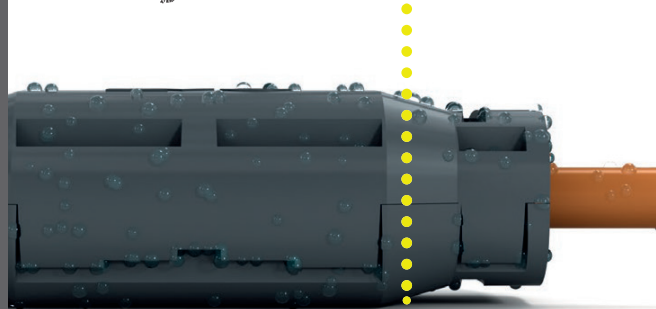

### Kabelové gelové spojky EVO IP68 - pro odbočné spojení

Obrázek	Obj. č.	Název	Typ svorky	Průřez vodičů		Průměr kabelu		Rozměry	Bal./ks
				Hlavní	Odbočný	Hlavní	Odbočný		
	1005636	Spojka gelová EVO 01D	šroubová 3pólová	1÷2,5 mm <sup>2</sup>	1÷2,5 mm <sup>2</sup>	6-8 mm	6-8 mm	73 x 73 x 23	1

**Ihned připraveno k použití**

**Ekologické**

**Bez data expirace**

**Rozebíratelné**

**Nezávadné a netoxické**

**Žádná vzlínavost  
žádná kondenzace**

Ochranný gel, který spojku vyplňuje, zajišťuje ochranu před vniknutím vody ke spoji. Speciální tělo a gel zabráňují vzlínání vlhkosti v kabelech a tvoření kondenzace uvnitř spojky.

**NO CONDENSATION IP68**

Inovovaný systém uzávěření spojky zabráňuje jejímu opětovnému otevření bez nutnosti zajištění stahovací páskou. Spojku lze otevřít pouze pomocí nástroje, např. šroubováku.

Nové patentované flexibilní stěny zajišťují dokonalé přilnutí a izolaci proti vnějším vlivům.

### Technické parametry

- Jmen. napětí 450 V
- Jmen. proud 24 A
- Stupeň krytí IP68
- Pro spojení odbočné
- Zacvaknutím spojky gel vyteče podél kabelu a zaizoluje spoj
- Rozebíratelný spoj
- Gel je předvyplněn v těle spojky
- Ihned připraveno k použití (bez míchání)
- Bez data expirace
- Provozní teplota -20 až +90°C
- Splňuje požadavky norem  
ČSN EN 60998-2-2 ed. 2  
ČSN EN 60529
- Rozměry