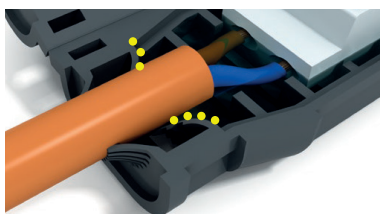

### Kabelové gelové spojky EVO IP68 - pro přímé spojení

Obrázek	Obj. č.	Název	Typ svorky	Průřez vodičů	Rozměry	Průměr kabelu	Bal./ks
	1005635	Spojka gelová EVO 05	šroubová 5pólová	4÷16 mm <sup>2</sup>	183 x 70 x 42	14 - 22 mm	1

**Ihned připraveno k použití**

**Ekologické**

**Bez data expirace**

**Rozebíratelné**

**Nezávadné a netoxické**

**Žádná vzlínavost  
žádná kondenzace**

Ochranný gel, který spojku vyplňuje, zajišťuje ochranu před vniknutím vody ke spoji. Speciální tělo a gel zabraňují vzlínání vlhkosti v kabelech a tvoření kondenzace uvnitř spojky.

**NO CONDENSATION IP68**

Inovovaný systém uzavírání spojky zabraňuje jejímu opětovnému otevření bez nutnosti zajištění stahovací páskou. Spojku lze otevřít pouze pomocí nástroje, např. šroubováku.

Nové patentované flexibilní stěny zajišťují dokonalé přilnutí a izolaci proti vnějším vlivům.

### Technické parametry

- Jmen. napětí 0,6/1 kV
- Stupeň krytí IP68
- Pro spojení přímé
- Zcvaknutím spojky gel vyteče podél kabelu a zaizoluje spoj
- Rozebíratelný spoj
- Gel je předvyplněn v těle spojky
- Ihned připraveno k použití (bez míchání)
- Bez data expirace
- Provozní teplota -20 až +90°C
- Splňuje požadavky norem  
ČSN EN 60998-2-2 ed. 2  
ČSN EN 60529
- Rozměry