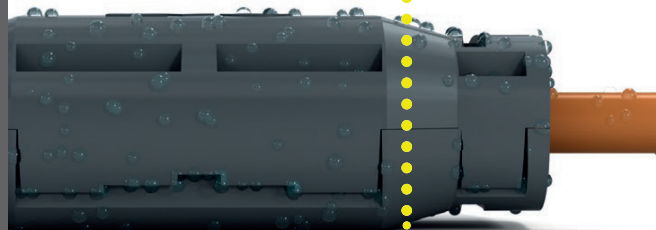

### Kabelové gelové spojky EVO IP68 - pro přímé spojení

Obrázek	Obj. č.	Název	Typ svorky	Průřez vodičů	Rozměry	Průměr kabelu	Bal./ks
	1005635	Spojka gelová EVO 05	šroubová 5pólová	4÷16 mm <sup>2</sup>	183 x 70 x 42	14 - 22 mm	1

**Ihned připraveno k použití**

**Ekologické**

**Bez data expirace**

**Rozebíratelné**

**Nezávadné a netoxické**

**Žádná vzlínavost  
žádná kondenzace**

Ochranný gel, který spojku vyplňuje, zajišťuje ochranu před vniknutím vody ke spoji. Speciální tělo a gel zabraňují vzlínání vlhkosti v kabelech a tvoření kondenzace uvnitř spojky.

**NO CONDENSATION IP68**

Inovovaný systém uzavírání spojky zabraňuje jejímu opětovnému otevření bez nutnosti zajištění stahovací páskou. Spojku lze otevřít pouze pomocí nástroje, např. šroubováku.

Nové patentované flexibilní stěny zajišťují dokonalé přilnutí a izolaci proti vnějším vlivům.

### Technické parametry

- Jmen. napětí 0,6/1 kV
- Stupeň krytí IP68
- Pro spojení přímé
- Zcvaknutím spojky gel vyteče podél kabelu a zaizoluje spoj
- Rozebíratelný spoj
- Gel je předvyplněn v těle spojky
- Ihned připraveno k použití (bez míchání)
- Bez data expirace
- Provozní teplota -20 až +90°C
- Splňuje požadavky norem  
ČSN EN 60998-2-2 ed. 2  
ČSN EN 60529
- Rozměry