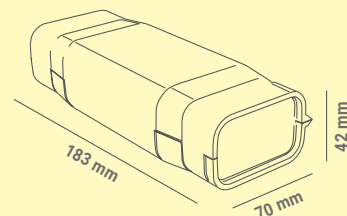

Inovovaný systém uzavírání spojky zabraňuje jejímu opětovnému otevření bez nutnosti zajištění stahovací páskou. Spojku lze otevřít pouze pomocí nástroje, např. šroubováku.