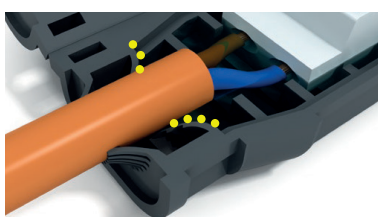

KABELOVÉ GELOVÉ SPOJKY

EVO IP68 - pro přímé spojení

eleman

Obj. číslo: **1005633**

Typ: **EVO 03**

EVO 03
Pro kabely
5x (1,5÷6mm²)

Kabelové gelové spojky EVO IP68 - pro přímé spojení

Obrázek	Obj. č.	Název	Typ svorky	Průřez vodičů	Rozměry	Průměr kabelu	Bal./ks
	1005633	Spojka gelová EVO 03	šroubová 5pólová	1,5+6 mm ²	145 x 56 x 35	13 - 17 mm	1

Ihned připraveno k použití

Ekologické

Bez data expirace

Rozebíratelné

Nezávadné a netoxické

**Žádná vzlínavost
žádná kondenzace**

Ochranný gel, který spojku vyplňuje, zajišťuje ochranu před vniknutím vody ke spoji. Speciální tělo a gel zabráňují vzlínání vlhkosti v kabelech a tvoření kondenzace uvnitř spojky.

NO CONDENSATION IP68

Inovovaný systém uzavírání spojky zabráňuje jejímu opětovnému otevření bez nutnosti zajištění stahovací páskou. Spojku lze otevřít pouze pomocí nástroje, např. šroubováku.

Nové patentované flexibilní stěny zajišťují dokonalé přilnutí a izolaci proti vnějším vlivům.

Technické parametry

- Jmen. napětí 0,6/1 kV
- Stupeň krytí IP68
- Pro spojení přímé
- Zcvaknutím spojky gel vyteče podél kabelu a zaizoluje spoj
- Rozebíratelný spoj
- Gel je předvyplněn v těle spojky
- Ihned připraveno k použití (bez míchání)
- Bez data expirace
- Provozní teplota -20 až +90°C
- Splňuje požadavky norem
ČSN EN 60998-2-2 ed. 2
ČSN EN 60529
- Rozměry