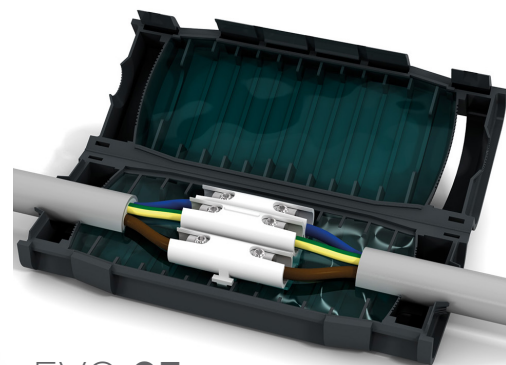

KABELOVÉ GELOVÉ SPOJKY

EVO IP68 - pro přímé spojení

eleman

Obj. číslo: **1005633**

Typ: **EVO 03**

EVO 03
Pro kabely
5x (1,5÷6mm²)

Kabelové gelové spojky EVO IP68 - pro přímé spojení

Obrázek	Obj. č.	Název	Typ svorky	Průřez vodičů	Rozměry	Průměr kabelu	Bal./ks
	1005633	Spojka gelová EVO 03	šroubová 5pólová	1,5+6 mm ²	145 x 56 x 35	13 - 17 mm	1

Ihned připraveno k použití

Ekologické

Bez data expirace

Rozebíratelné

Nezávadné a netoxické

**Žádná vzlínavost
žádná kondenzace**

Ochranný gel, který spojku vyplňuje, zajišťuje ochranu před vniknutím vody ke spoji. Speciální tělo a gel zabráňují vzlínání vlhkosti v kabelech a tvoření kondenzace uvnitř spojky.

NO CONDENSATION IP68

Inovovaný systém uzavírání spojky zabráňuje jejímu opětovnému otevření bez nutnosti zajištění stahovací páskou. Spojku lze otevřít pouze pomocí nástroje, např. šroubováku.

Nové patentované flexibilní stěny zajišťují dokonalé přilnutí a izolaci proti vnějším vlivům.

Technické parametry

- Jmen. napětí 0,6/1 kV
- Stupeň krytí IP68
- Pro spojení přímé
- Zcvaknutím spojky gel vyteče podél kabelu a zaizoluje spoj
- Rozebíratelný spoj
- Gel je předvyplněn v těle spojky
- Ihned připraveno k použití (bez míchání)
- Bez data expirace
- Provozní teplota -20 až +90°C
- Splňuje požadavky norem
ČSN EN 60998-2-2 ed. 2
ČSN EN 60529
- Rozměry