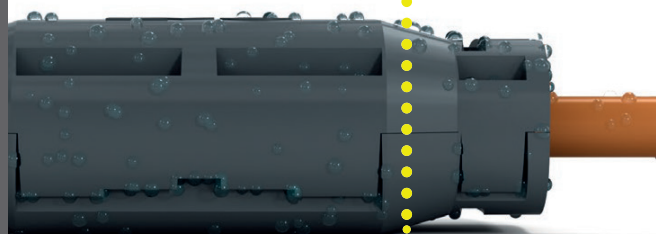

KABELOVÉ GELOVÉ SPOJKY

EVO IP68 - pro přímé spojení

eleman

Obj. číslo: **1005633**

Typ: **EVO 03**

EVO 03
Pro kabely
5x (1,5÷6mm²)

Kabelové gelové spojky EVO IP68 - pro přímé spojení

Obrázek	Obj. č.	Název	Typ svorky	Průřez vodičů	Rozměry	Průměr kabelu	Bal./ks
	1005633	Spojka gelová EVO 03	šroubová 5pólová	1,5+6 mm ²	145 x 56 x 35	13 - 17 mm	1

Ihned připraveno k použití

Ekologické

Bez data expirace

Rozebíratelné

Nezávadné a netoxické

**Žádná vzlínavost
žádná kondenzace**

Ochranný gel, který spojku vyplňuje, zajišťuje ochranu před vniknutím vody ke spoji. Speciální tělo a gel zabráňují vzlínání vlhkosti v kabelech a tvoření kondenzace uvnitř spojky.

NO CONDENSATION IP68

Inovovaný systém uzavírání spojky zabráňuje jejímu opětovnému otevření bez nutnosti zajištění stahovací páskou. Spojku lze otevřít pouze pomocí nástroje, např. šroubováku.

Nové patentované flexibilní stěny zajišťují dokonalé přilnutí a izolaci proti vnějším vlivům.

Technické parametry

- Jmen. napětí 0,6/1 kV
- Stupeň krytí IP68
- Pro spojení přímé
- Zcvaknutím spojky gel vyteče podél kabelu a zaizoluje spoj
- Rozebíratelný spoj
- Gel je předvyplněn v těle spojky
- Ihned připraveno k použití (bez míchání)
- Bez data expirace
- Provozní teplota -20 až +90°C
- Splňuje požadavky norem
ČSN EN 60998-2-2 ed. 2
ČSN EN 60529
- Rozměry