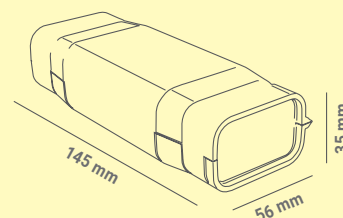

Inovovaný systém uzavírání spojky zabráňuje jejímu opětovnému otevření bez nutnosti zajištění stahovací páskou. Spojku lze otevřít pouze pomocí nástroje, např. šroubováku.