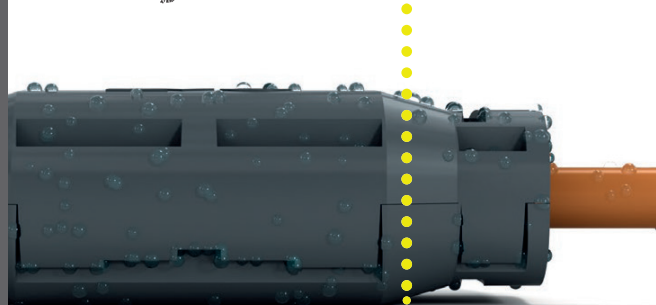

KABELOVÉ GELOVÉ SPOJKY

EVO IP68 - pro přímé spojení

eleman

Obj. číslo: **1005632**

Typ: **EVO 02**

EVO 02
Pro kabely
3x (1,5÷2,5mm²)

Kabelové gelové spojky EVO IP68 - pro přímé spojení

Obrázek	Obj. č.	Název	Typ svorky	Průřez vodičů	Rozměry	Průměr kabelu	Bal./ks
	1005632	Spojka gelová EVO 02	bezšroubová 3pólová	1,5÷2,5 mm ²	80 × 35 × 28	10 – 13 mm	1

Ihned připraveno k použití

Ekologické

Bez data expirace

Rozebíratelné

Nezávadné a netoxické

**Žádná vztlínavost
žádná kondenzace**

Ochranný gel, který spojku vyplňuje, zajišťuje ochranu před vniknutím vody ke spoji. Speciální tělo a gel zabraňují vztlínání vlhkosti v kabelech a tvoření kondenzace uvnitř spojky.

NO CONDENSATION IP68

Inovovaný systém uzavírání spojky zabraňuje jejímu opětovnému otevření bez nutnosti zajištění stahovací páskou. Spojku lze otevřít pouze pomocí nástroje, např. šroubováku.

Nové patentované flexibilní stěny zajišťují dokonalé přilnutí a izolaci proti vnějším vlivům.

Technické parametry

- Jmen. napětí 450 V
- Jmen. proud 24 A
- Stupeň krytí IP68
- Pro spojení přímé
- Zacvaknutím spojky gel vyteče podél kabelu a zaizoluje spoj
- Rozebíratelný spoj
- Gel je předvyplněn v těle spojky
- Ihned připraveno k použití (bez míchání)
- Bez data expirace
- Provozní teplota -20 až +90°C
- Splňuje požadavky norem
ČSN EN 60998-2-2 ed. 2
ČSN EN 60529
- Rozměry