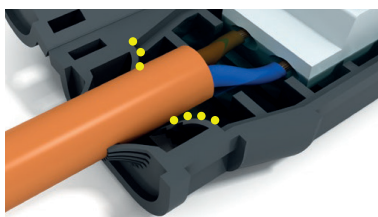

KABELOVÉ GELOVÉ SPOJKY

EVO IP68 - pro přímé spojení

eleman

Obj. číslo: **1005632**

Typ: **EVO 02**

EVO 02
Pro kabely
3x (1,5÷2,5mm²)

Kabelové gelové spojky EVO IP68 - pro přímé spojení

Obrázek	Obj. č.	Název	Typ svorky	Průřez vodičů	Rozměry	Průměr kabelu	Bal./ks
	1005632	Spojka gelová EVO 02	bezšroubová 3pólová	1,5÷2,5 mm ²	80 × 35 × 28	10 – 13 mm	1

Ihned připraveno k použití

Ekologické

Bez data expirace

Rozebíratelné

Nezávadné a netoxické

**Žádná vztlínavost
žádná kondenzace**

Ochranný gel, který spojku vyplňuje, zajišťuje ochranu před vniknutím vody ke spoji. Speciální tělo a gel zabraňují vztlínání vlhkosti v kabelech a tvoření kondenzace uvnitř spojky.

NO CONDENSATION IP68

Inovovaný systém uzavírání spojky zabraňuje jejímu opětovnému otevření bez nutnosti zajištění stahovací páskou. Spojku lze otevřít pouze pomocí nástroje, např. šroubováku.

Nové patentované flexibilní stěny zajišťují dokonalé přilnutí a izolaci proti vnějším vlivům.

Technické parametry

- Jmen. napětí 450 V
- Jmen. proud 24 A
- Stupeň krytí IP68
- Pro spojení přímé
- Zacvaknutím spojky gel vyteče podél kabelu a zaizoluje spoj
- Rozebíratelný spoj
- Gel je předvyplněn v těle spojky
- Ihned připraveno k použití (bez míchání)
- Bez data expirace
- Provozní teplota -20 až +90°C
- Splňuje požadavky norem
ČSN EN 60998-2-2 ed. 2
ČSN EN 60529
- Rozměry