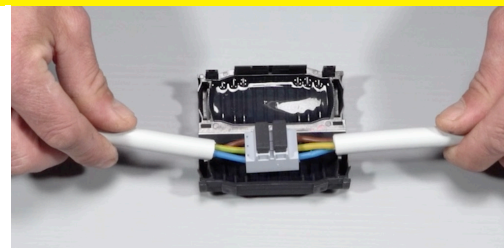

KABELOVÉ GELOVÉ SPOJKY

EVO IP68 - pro přímé spojení

eleman

Obj. číslo: **1005632**

Typ: **EVO 02**

EVO 02
Pro kabely
3x (1,5÷2,5mm²)

Kabelové gelové spojky EVO IP68 - pro přímé spojení

Obrázek	Obj. č.	Název	Typ svorky	Průřez vodičů	Rozměry	Průměr kabelu	Bal./ks
	1005632	Spojka gelová EVO 02	bezšroubová 3pólová	1,5÷2,5 mm ²	80 × 35 × 28	10 – 13 mm	1

Ihned připraveno k použití

Ekologické

Bez data expirace

Rozebíratelné

Nezávadné a netoxické

**Žádná vztlínavost
žádná kondenzace**

Ochranný gel, který spojku vyplňuje, zajišťuje ochranu před vniknutím vody ke spoji. Speciální tělo a gel zabraňují vztlínání vlhkosti v kabelech a tvoření kondenzace uvnitř spojky.

NO CONDENSATION IP68

Inovovaný systém uzavírání spojky zabraňuje jejímu opětovnému otevření bez nutnosti zajištění stahovací páskou. Spojku lze otevřít pouze pomocí nástroje, např. šroubováku.

Nové patentované flexibilní stěny zajišťují dokonalé přilnutí a izolaci proti vnějším vlivům.

Technické parametry

- Jmen. napětí 450 V
- Jmen. proud 24 A
- Stupeň krytí IP68
- Pro spojení přímé
- Zacvaknutím spojky gel vyteče podél kabelu a zaizoluje spoj
- Rozebíratelný spoj
- Gel je předvyplněn v těle spojky
- Ihned připraveno k použití (bez míchání)
- Bez data expirace
- Provozní teplota -20 až +90°C
- Splňuje požadavky norem
ČSN EN 60998-2-2 ed. 2
ČSN EN 60529
- Rozměry