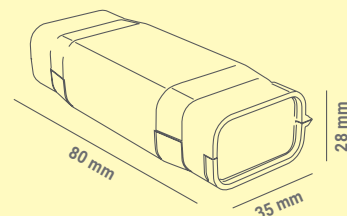

Technické parametry

- Jmen. napětí 450 V
- Jmen. proud 24 A
- Stupeň krytí IP68
- Pro spojení přímé
- Zacvaknutím spojky gel vyteče podél kabelu a zaizoluje spoj
- Rozebíratelný spoj
- Gel je předvyplněn v těle spojky
- Ihned připraveno k použití (bez míchání)
- Bez data expirace
- Provozní teplota -20 až +90°C
- Splňuje požadavky norem
ČSN EN 60998-2-2 ed. 2
ČSN EN 60529
- Rozměry