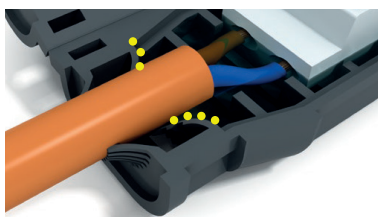

KABELOVÉ GELOVÉ SPOJKY

EVO IP68 - pro přímé spojení

eleman

Obj. číslo: **1005631**

Typ: **EVO 01**

EVO 01
Pro kabely
3x (0,75÷2,5mm²)

Kabelové gelové spojky EVO IP68 - pro přímé spojení

Obrázek	Obj. č.	Název	Typ svorky	Průřez vodičů	Rozměry	Průměr kabelu	Bal./ks
	1005631	Spojka gelová EVO 01	šroubová 3pólová	0,75÷2,5 mm ²	72 x 28 x 24	6 - 8 mm	1

Ihned připraveno k použití

Ekologické

Bez data expirace

Rozebíratelné

Nezávadné a netoxické

**Žádná vzlínavost
žádná kondenzace**

Ochranný gel, který spojku vyplňuje, zajišťuje ochranu před vniknutím vody ke spoji. Speciální tělo a gel zabraňují vzlínání vlhkosti v kabelech a tvoření kondenzace uvnitř spojky.

NO CONDENSATION IP68

Inovovaný systém uzavírání spojky zabraňuje jejímu opětovnému otevření bez nutnosti zajištění stahovací páskou. Spojku lze otevřít pouze pomocí nástroje, např. šroubováku.

Nové patentované flexibilní stěny zajišťují dokonalé přilnutí a izolaci proti vnějším vlivům.

Technické parametry

- Jmen. napětí 450 V
- Jmen. proud 24 A
- Stupeň krytí IP68
- Pro spojení přímé
- Zacvaknutím spojky gel vyteče podél kabelu a zaizoluje spoj
- Rozebíratelný spoj
- Gel je předvyplněn v těle spojky
- Ihned připraveno k použití (bez míchání)
- Bez data expirace
- Provozní teplota -20 až +90°C
- Splňuje požadavky norem
ČSN EN 60998-2-2 ed. 2
ČSN EN 60529
- Rozměry