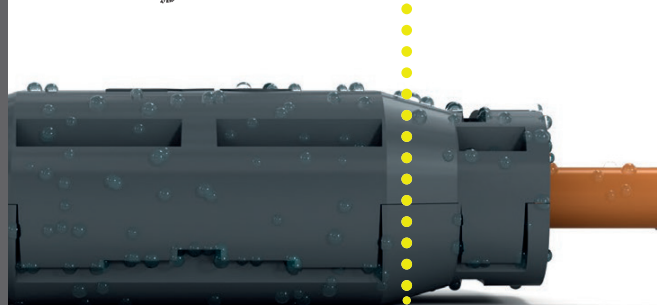

KABELOVÉ GELOVÉ SPOJKY

EVO IP68 - pro přímé spojení

eleman

Obj. číslo: **1005631**

Typ: **EVO 01**

EVO 01
Pro kabely
3x (0,75÷2,5mm²)

Kabelové gelové spojky EVO IP68 - pro přímé spojení

Obrázek	Obj. č.	Název	Typ svorky	Průřez vodičů	Rozměry	Průměr kabelu	Bal./ks
	1005631	Spojka gelová EVO 01	šroubová 3pólová	0,75÷2,5 mm ²	72 x 28 x 24	6 - 8 mm	1

Ihned připraveno k použití

Ekologické

Bez data expirace

Rozebíratelné

Nezávadné a netoxické

**Žádná vzlínavost
žádná kondenzace**

Ochranný gel, který spojku vyplňuje, zajišťuje ochranu před vniknutím vody ke spoji. Speciální tělo a gel zabraňují vzlínání vlhkosti v kabelech a tvoření kondenzace uvnitř spojky.

NO CONDENSATION IP68

Inovovaný systém uzavírání spojky zabraňuje jejímu opětovnému otevření bez nutnosti zajištění stahovací páskou. Spojku lze otevřít pouze pomocí nástroje, např. šroubováku.

Nové patentované flexibilní stěny zajišťují dokonalé přilnutí a izolaci proti vnějším vlivům.

Technické parametry

- Jmen. napětí 450 V
- Jmen. proud 24 A
- Stupeň krytí IP68
- Pro spojení přímé
- Zacvaknutím spojky gel vyteče podél kabelu a zaizoluje spoj
- Rozebíratelný spoj
- Gel je předvyplněn v těle spojky
- Ihned připraveno k použití (bez míchání)
- Bez data expirace
- Provozní teplota -20 až +90°C
- Splňuje požadavky norem
ČSN EN 60998-2-2 ed. 2
ČSN EN 60529
- Rozměry