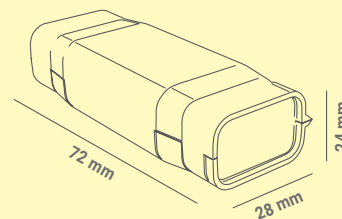

Inovovaný systém uzavírání spojky zabraňuje jejímu opětovnému otevření bez nutnosti zajištění stahovací páskou. Spojku lze otevřít pouze pomocí nástroje, např. šroubováku.