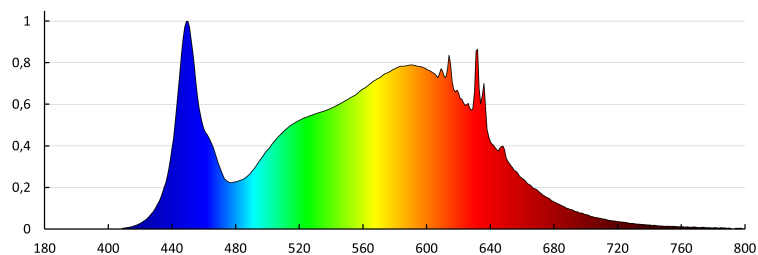

Stupeň krytí IP: 20

DALŠÍ INFORMACE:

- 5 let záruky shodně s podmínkami záručního prohlášení dostupného na internetové stránce