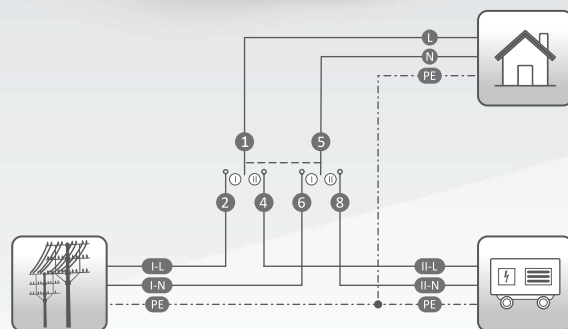

modulární PŘEPÍNAČ SÍTÍ

PSA-263

Instalační přepínače sítí PSA-263 a PSA-463

2pólové a 4pólové instalační přepínače sítí na DIN lištu. Modulární přepínače mají spínací program 1-0-2, díky kterému je možné například připojit jednu ze dvou vstupních linek k výstupu nebo zcela odpojit obvody. **Vhodné pro instalace FVE.**

Vlastnosti:

- jmenovité napětí 230/400 V (AC)
- jmenovitý proud 63 A
- počet pólů:
2 póly (PSA-263); 4 póly (PSA-463)
- přepínání programů 1-0-2
- elektrická pevnost 5000 cyklů
- mechanická pevnost 15000 cyklů
- jmenovitá frekvence 50–60 Hz
- připojení šroubovými svorkami:
10 mm² (lanko); 16 mm² (pevný vodič)
- provozní teplota -20 až 50 °C
- rozměry:
PSA-263 – 2 moduly (35 mm);
PSA-463 – 4 moduly (70 mm)
- upevnění na lištu TS35
- ochrana IP 20