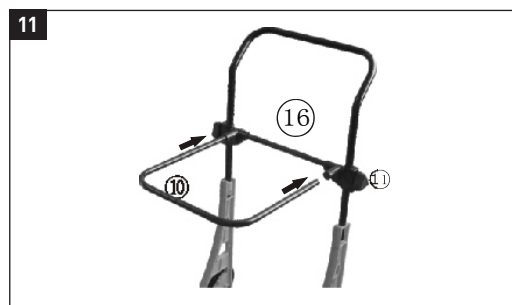

FIELDMANN[®]
Home & Garden Performance

FZO 4001

FZO 4001 • EN: Garden Tidy Cart • CZ: Zahradní vozík • SK: Záhradný vozík • PL: Wózek ogrodowy • HU: Kerti kocsi • RU: Садовая тележка • LT: Sodas vežimėlio
 • EN: INSTALLATION INSTRUCTIONS • CZ: POKYNY K INSTALACI • SK: POKYNY NA INŠTALÁCIU • PL: ZALECENIA DOTYCZĄCE INSTALACJI • HU: TELEPÍTÉSI UTASÍTÁSOK • RU: ИНСТРУКЦИИ ПО УСТАНОВКЕ • LT: RENGIMO INSTRUKCIJOS

①	 L 1×	 R 1×
②		
③		1×
④		1×
⑤		2×
⑥		2×
⑦		
⑧	 L 1×	 R 1×

⑨		1×
⑩		1×
⑪		2×
⑫		1×
⑬		2×
⑭		1×
⑮		4×
⑯		