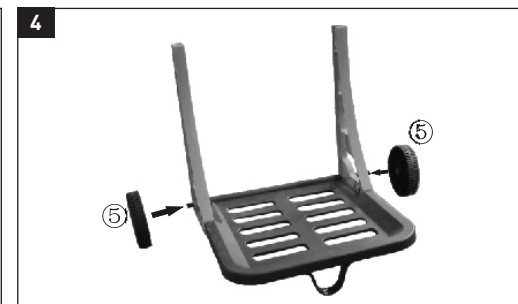

FIELDMANN[®]
Home & Garden Performance

FZO 4001

FZO 4001 • EN: Garden Tidy Cart • CZ: Zahradní vozík • SK: Záhradný vozík • PL: Wózek ogrodowy • HU: Kerti kocsi • RU: Садовая тележка • LT: Sodas vežimėlio
 • EN: INSTALLATION INSTRUCTIONS • CZ: POKYNY K INSTALACI • SK: POKYNY NA INŠTALÁCIU • PL: ZALECENIA DOTYCZĄCE INSTALACJI • HU: TELEPÍTÉSI UTASÍTÁSOK • RU: ИНСТРУКЦИИ ПО УСТАНОВКЕ • LT: RENGIMO INSTRUKCIJOS

①	 L 1×	 R 1×
②		
③		1×
④		1×
⑤		2×
⑥		2×
⑦		
⑧	 L 1×	 R 1×

⑨		1×
⑩		1×
⑪		2×
⑫		1×
⑬		2×
⑭		1×
⑮		4×
⑯		