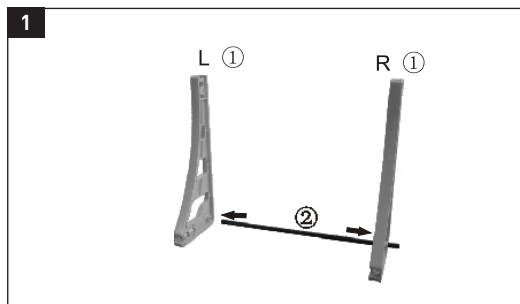

FIELDMANN[®]
Home & Garden Performance

FZO 4001

FZO 4001 • EN: Garden Tidy Cart • CZ: Zahradní vozík • SK: Záhradný vozík • PL: Wózek ogrodowy • HU: Kerti kocsi • RU: Садовая тележка • LT: Sodas vežimėlio
 • EN: INSTALLATION INSTRUCTIONS • CZ: POKYNY K INSTALACI • SK: POKYNY NA INŠTALÁCIU • PL: ZALECENIA DOTYCZĄCE INSTALACJI • HU: TELEPÍTÉSI UTASÍTÁSOK • RU: ИНСТРУКЦИИ ПО УСТАНОВКЕ • LT: RENGIMO INSTRUKCIJOS

①	 L 1×	 R 1×
②		
③		1×
④		1×
⑤		2×
⑥		2×
⑦		
⑧	 L 1×	 R 1×

⑨		1×
⑩		1×
⑪		2×
⑫		1×
⑬		2×
⑭		1×
⑮		4×
⑯		