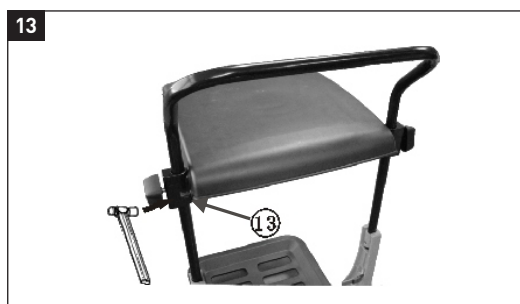

FIELDMANN[®]
Home & Garden Performance

FZO 4001

FZO 4001 • EN: Garden Tidy Cart • CZ: Zahradní vozík • SK: Záhradný vozík • PL: Wózek ogrodowy • HU: Kerti kocsi • RU: Садовая тележка • LT: Sodas vežimėlio
 • EN: INSTALLATION INSTRUCTIONS • CZ: POKYNY K INSTALACI • SK: POKYNY NA INŠTALÁCIU • PL: ZALECENIA DOTYCZĄCE INSTALACJI • HU: TELEPÍTÉSI UTASÍTÁSOK • RU: ИНСТРУКЦИИ ПО УСТАНОВКЕ • LT: RENGIMO INSTRUKCIJOS

①	 L 1×	 R 1×
②		
③		1×
④		1×
⑤		2×
⑥		2×
⑦		
⑧	 L 1×	 R 1×

⑨		1×
⑩		1×
⑪		2×
⑫		1×
⑬		2×
⑭		1×
⑮		4×
⑯		