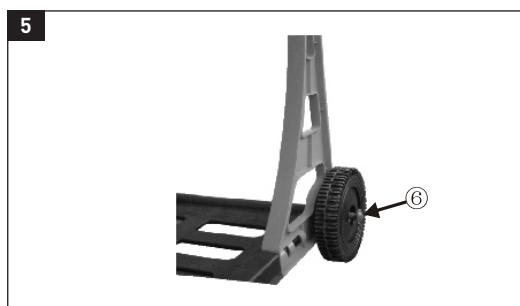

FIELDMANN[®]
Home & Garden Performance

FZO 4001

FZO 4001 • EN: Garden Tidy Cart • CZ: Zahradní vozík • SK: Záhradný vozík • PL: Wózek ogrodowy • HU: Kerti kocsi • RU: Садовая тележка • LT: Sodas vežimėlio
 • EN: INSTALLATION INSTRUCTIONS • CZ: POKYNY K INSTALACI • SK: POKYNY NA INŠTALÁCIU • PL: ZALECENIA DOTYCZĄCE INSTALACJI • HU: TELEPÍTÉSI UTASÍTÁSOK • RU: ИНСТРУКЦИИ ПО УСТАНОВКЕ • LT: RENGIMO INSTRUKCIJOS

①	 L 1×	 R 1×
②		
③		1×
④		1×
⑤		2×
⑥		2×
⑦		
⑧	 L 1×	 R 1×

⑨		1×
⑩		1×
⑪		2×
⑫		1×
⑬		2×
⑭		1×
⑮		4×
⑯		