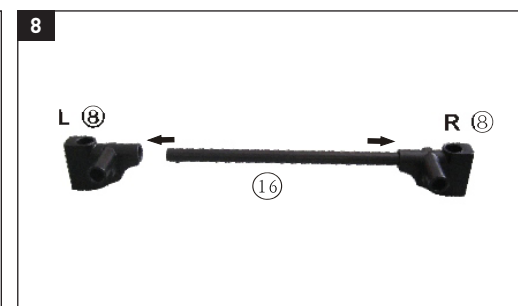

FIELDMANN[®]
Home & Garden Performance

FZO 4001

FZO 4001 • EN: Garden Tidy Cart • CZ: Zahradní vozík • SK: Záhradný vozík • PL: Wózek ogrodowy • HU: Kerti kocsi • RU: Садовая тележка • LT: Sodas vežimėlio
 • EN: INSTALLATION INSTRUCTIONS • CZ: POKYNY K INSTALACI • SK: POKYNY NA INŠTALÁCIU • PL: ZALECENIA DOTYCZĄCE INSTALACJI • HU: TELEPÍTÉSI UTASÍTÁSOK • RU: ИНСТРУКЦИИ ПО УСТАНОВКЕ • LT: RENGIMO INSTRUKCIJOS

①	 L 1×	 R 1×
②		
③		1×
④		1×
⑤		2×
⑥		2×
⑦		
⑧	 L 1×	 R 1×

⑨		1×
⑩		1×
⑪		2×
⑫		1×
⑬		2×
⑭		1×
⑮		4×
⑯		