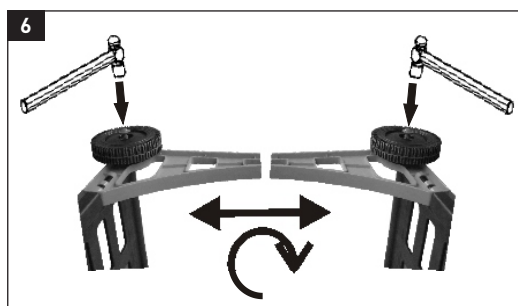

FIELDMANN[®]
Home & Garden Performance

FZO 4001

FZO 4001 • EN: Garden Tidy Cart • CZ: Zahradní vozík • SK: Záhradný vozík • PL: Wózek ogrodowy • HU: Kerti kocsi • RU: Садовая тележка • LT: Sodas vežimėlio
 • EN: INSTALLATION INSTRUCTIONS • CZ: POKYNY K INSTALACI • SK: POKYNY NA INŠTALÁCIU • PL: ZALECENIA DOTYCZĄCE INSTALACJI • HU: TELEPÍTÉSI UTASÍTÁSOK • RU: ИНСТРУКЦИИ ПО УСТАНОВКЕ • LT: RENGIMO INSTRUKCIJOS

①	 L 1×	 R 1×
②		
③		1×
④		1×
⑤		2×
⑥		2×
⑦		
⑧	 L 1×	 R 1×

⑨		1×
⑩		1×
⑪		2×
⑫		1×
⑬		2×
⑭		1×
⑮		4×
⑯		