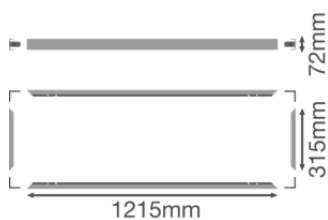

DATOVÝ LIST PRODUKTU

PANEL 1200 X 300 SF MOUNT KIT H70 VAL

SURFACE MOUNT KIT VALUE | Rámy pro přisazenou montáž svítidel Panel

Výhody výrobku

- Snadná montáž díky přiloženým rohovým klipům z plexiskla
- Vložení panelu je možné z krátké nebo dlouhé strany rámu (pouze u obdélníkového provedení)

Vlastnosti výrobku

- Rám z protlačovaného hliníku

TECHNICKÉ ÚDAJE

ROZMĚRY A HMOTNOST

Délka	1215 mm
Šířka	315 mm
Výška	72,0 mm
Váha výrobku	1600,00 g

MATERIÁLY A BARVY

Barva produktu	bílá
Výrobní materiál	Hliník

APLIKACE A MONTÁŽ

Rozsah okolní teploty	-20...+50 °C
Typ montáže	Surface
Místo montáže	Strop
Montážní délka	1015 mm
Montážní šířka	230 mm

DOPLŇUJÍCÍ PRODUKTOVÁ DATA

Produktová poznámka	Available from December 2022
---------------------	------------------------------

KE STAŽENÍ

KE STAŽENÍ	
	User instruction
	Tendrová dokumentace

LOGISTICKÉ ÚDAJE

Kód produktu	Jednotka balení (kusy/jednotku)	Rozměry (délka x šířka x výška)	Hrubá hmotnost	Objem
4099854018497	Folding box 1	72 mm x 1,240 mm x 80 mm	1782.00 g	7.14 dm ³
4058075821699	Shipping box 4	1,261 mm x 182 mm x 177 mm	7696.00 g	40.62 dm ³