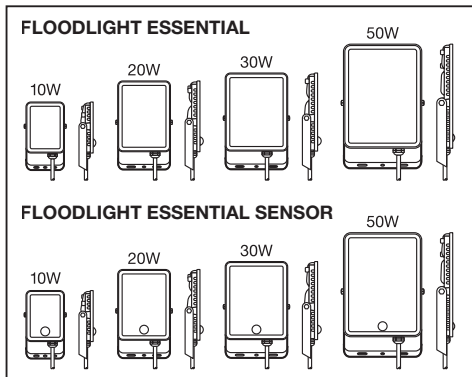

230 Vac		
	A	B	C			C10A	B16A	C16A
10W	44	24	6.5	2x M5	0.007 m²	133	182	212
20W	68	36	6.5	2x M5	0.014 m²	66	90	105
30W	80	48	6.5	2x M5	0.018 m²	26	36	42
50W	96	64	7.5	2x M6	0.03 m²	15	20	23