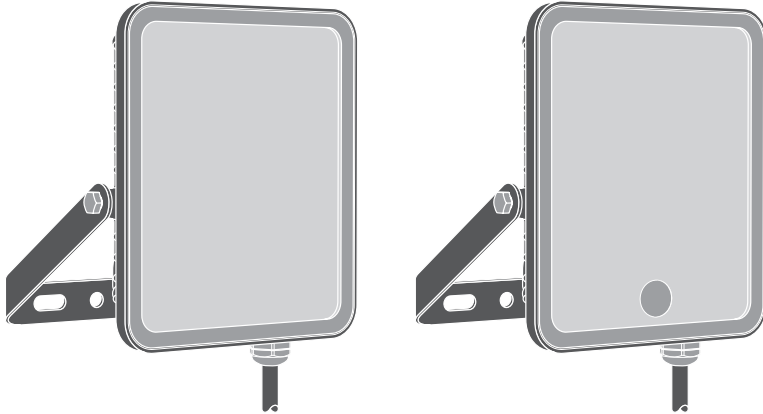

FLOODLIGHT ESSENTIAL

	EAN	l x w x h [mm]	W	V _{AC}	Hz	light source lm	output lm	mA
FL ESSENTIAL 10W 830 BK	4058075767911	132x83x28	10	220-240	50/60	900	750	45
FL ESSENTIAL 20W 830 BK	4058075767997	173x111x28	20	220-240	50/60	1800	1600	90
FL ESSENTIAL 30W 830 BK	4058075768055	186x128x28	30	220-240	50/60	2700	2550	135
FL ESSENTIAL 50W 830 BK	4058075768116	238x161x30	50	220-240	50/60	4500	4250	230
FL ESSENTIAL 10W 840 BK	4058075767935	132x83x28	10	220-240	50/60	950	900	45
FL ESSENTIAL 20W 840 BK	4058075768017	173x111x28	20	220-240	50/60	1900	1800	90
FL ESSENTIAL 30W 840 BK	4058075768079	186x128x28	30	220-240	50/60	2850	2700	135
FL ESSENTIAL 50W 840 BK	4058075768130	238x161x30	50	220-240	50/60	4750	4500	230
FL ESSENTIAL 10W 865 BK	4058075767973	132x83x28	10	220-240	50/60	950	900	45
FL ESSENTIAL 20W 865 BK	4058075768031	173x111x28	20	220-240	50/60	1900	1800	90
FL ESSENTIAL 30W 865 BK	4058075768093	186x128x28	30	220-240	50/60	2850	2700	135
FL ESSENTIAL 50W 865 BK	4058075768154	238x161x30	50	220-240	50/60	4750	4500	230
FL ESSENT SENSOR 10W 830 BK	4058075768178	132x83x33	10	220-240	50/60	900	750	45
FL ESSENT SENSOR 20W 830 BK	4058075768253	173x111x33	20	220-240	50/60	1800	1600	90
FL ESSENT SENSOR 30W 830 BK	4058075768314	186x128x33	30	220-240	50/60	2700	2550	135
FL ESSENT SENSOR 50W 830 BK	4058075768376	238x161x34	50	220-240	50/60	4500	4250	230
FL ESSENT SENSOR 10W 840 BK	4058075768215	132x83x33	10	220-240	50/60	950	900	45
FL ESSENT SENSOR 20W 840 BK	4058075768277	173x111x33	20	220-240	50/60	1900	1800	90
FL ESSENT SENSOR 30W 840 BK	4058075768338	186x128x33	30	220-240	50/60	2850	2700	135
FL ESSENT SENSOR 50W 840 BK	4058075768390	238x161x34	50	220-240	50/60	4750	4500	230
FL ESSENT SENSOR 10W 865 BK	4058075768239	132x83x33	10	220-240	50/60	950	900	45
FL ESSENT SENSOR 20W 865 BK	4058075768291	173x111x33	20	220-240	50/60	1900	1800	90
FL ESSENT SENSOR 30W 865 BK	4058075768352	186x128x33	30	220-240	50/60	2850	2700	135
FL ESSENT SENSOR 50W 865 BK	4058075768413	238x161x34	50	220-240	50/60	4750	4500	230