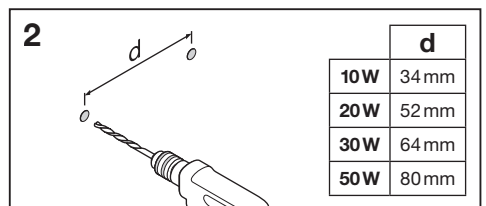

230 Vac		
	A	B	C			C10A	B16A	C16A
10W	44	24	6.5	2x M5	0.007 m²	133	182	212
20W	68	36	6.5	2x M5	0.014 m²	66	90	105
30W	80	48	6.5	2x M5	0.018 m²	26	36	42
50W	96	64	7.5	2x M6	0.03 m²	15	20	23