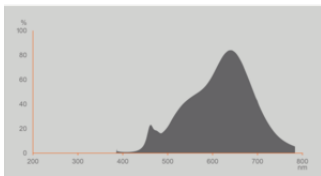

## Fotometrická data

Světelný tok	1055 lm
Jmenovitý užitečný světelný tok 90°	1055 lm
Světelná účinnost	140 lm/W
Pokles sv. toku na konci prům. Ž	0.80
Barva světla (označení)	Teplá bílá
Teplota chromatičnosti	2700 K
Index podání barev Ra	$\geq 90$
Barva světla	927
Standardní odchylka sladění barev	$\leq 6$ sdc
Pokles světelného toku při 6.000	0.80
Měřená veličina blikání (Pst LM)	1.0
Měřená veličina stroboskopické efektu (SVM)	0.9