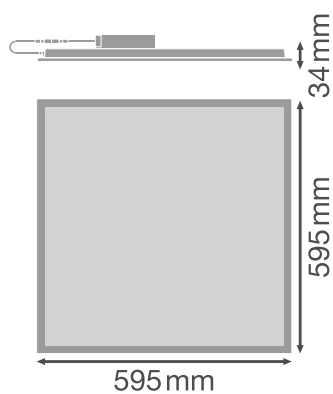

Fotometrická data

Světelný tok	3630 lm
Světelná účinnost	110 lm/W
Teplota chromatičnosti	3000 K
Barva světla (označení)	Teplá bílá
Index podání barev Ra	80
Standardní odchylka sladění barev	≤ 5 sdc
Nemihá (bez flickeru)	Ano
Měřená veličina blikání (Pst LM)	<1
Měřená veličina stroboskopického efektu (SVM)	< 0.4
Skupina fotobiologické bezpečnosti EN62778	RG0
Vyzařovací úhel	90 °

LDC typ cone

LDC typ polar

ROZMĚRY A HMOTNOST

Délka	595.00 mm
Šířka	595.00 mm
Výška	32.00 mm
Váha výrobku	1543,00 g

MATERIÁLY A BARVY

Barva produktu	bílá
Barva těla svítidla	Bílá
Výrobní materiál	Aluminum
Výrobní materiál obalu	Polystyren (PS)
Materiál povrchu vyzařující světlo	Polystyren
Test žhavou smyčkou podle IEC 60695-2-12	650 °C
Obsah rtuti	0.0 mg