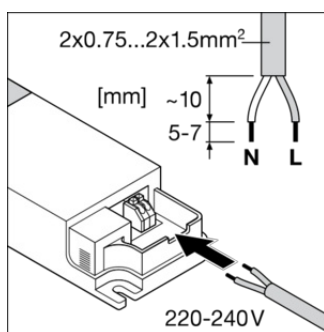

KE STAŽENÍ

UGR file (UGR table)

Packaging insert

LOGISTICKÉ ÚDAJE

Kód produktu	Jednotka balení (kusy/jednotku)	Rozměry (délka x šířka x výška)	Hrubá hmotnost	Objem
4099854017742	Folding box 1	602 mm x 37 mm x 649 mm	1911.00 g	14.46 dm³
4099854017759	Shipping box 4	664 mm x 164 mm x 628 mm	8554.00 g	68.39 dm³

Zmíněný produktový kód udává nejmenší jednotku množství, kterou lze objednat. Jednotka balení může obsahovat jeden nebo více samostatných produktů. Při objednávání zadávejte jednotky balení nebo násobky jednotek balení.

DALŠÍ KATALOGOVÉ INFORMACE

Reference / Odkazy

– Záruka viz www.ledvance.cz/zaruky

VYLOUČENÍ ODPOVĚDNOSTI

Změny bez předchozího upozornění vyhrazeny. Chyby a opomenutí vyhrazeny. Vždy se ujistěte, že používáte nejnovější vydání.