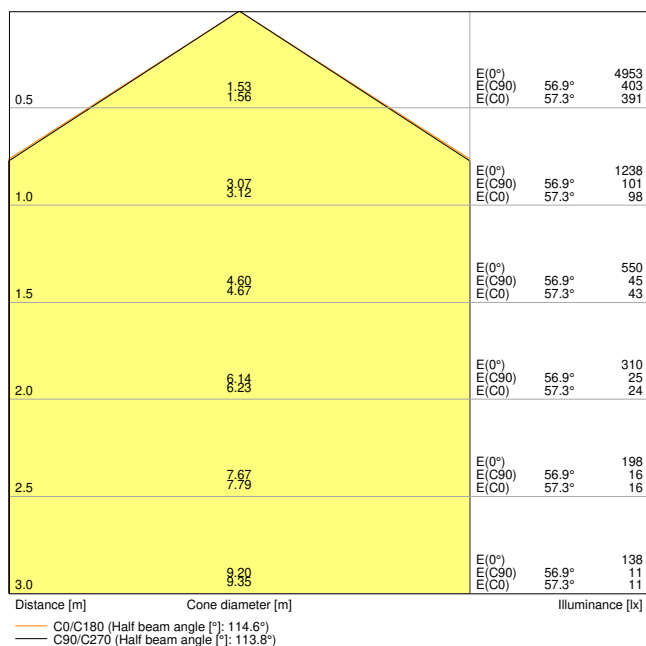

Fotometrická data

Světelný tok	3630 lm
Světelná účinnost	110 lm/W
Teplota chromatičnosti	3000 K
Barva světla (označení)	Teplá bílá
Index podání barev Ra	80
Standardní odchylka sladění barev	≤ 5 sdc
Nemihá (bez flickeru)	Ano
Měřená veličina blikání (Pst LM)	<1
Měřená veličina stroboskopického efektu (SVM)	< 0.4
Skupina fotobiologické bezpečnosti EN62778	RG0
Vyzařovací úhel	90 °

LDC typ cone

LDC typ polar

ROZMĚRY A HMOTNOST

Délka	595.00 mm
Šířka	595.00 mm
Výška	32.00 mm
Váha výrobku	1543,00 g

MATERIÁLY A BARVY

Barva produktu	bílá
Barva těla svítidla	Bílá
Výrobní materiál	Aluminum
Výrobní materiál obalu	Polystyren (PS)
Materiál povrchu vyzařující světlo	Polystyren
Test žhavou smyčkou podle IEC 60695-2-12	650 °C
Obsah rtuti	0.0 mg