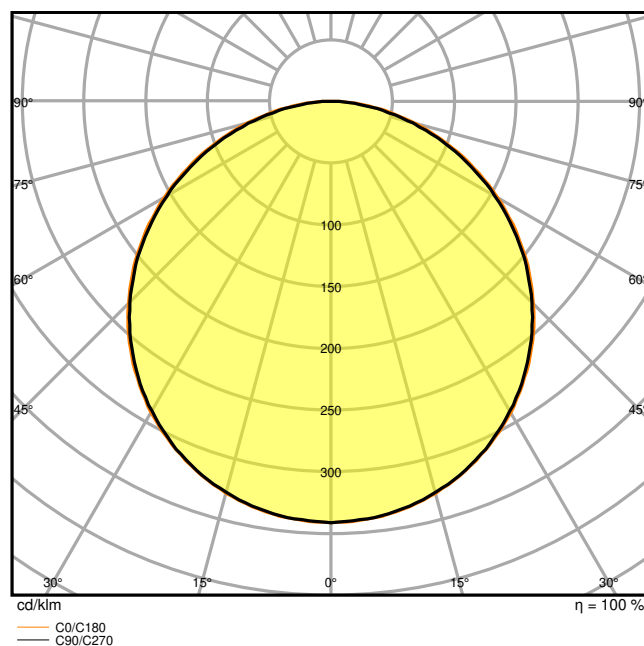

Fotometrická data

Světelný tok	3630 lm
Světelná účinnost	110 lm/W
Teplota chromatičnosti	3000 K
Barva světla (označení)	Teplá bílá
Index podání barev Ra	80
Standardní odchylka sladění barev	≤ 5 sdc
Nemihá (bez flickeru)	Ano
Měřená veličina blikání (Pst LM)	<1
Měřená veličina stroboskopického efektu (SVM)	< 0.4
Skupina fotobiologické bezpečnosti EN62778	RG0
Vyzařovací úhel	90 °

LDC typ cone

LDC typ polar

ROZMĚRY A HMOTNOST

Délka	595.00 mm
Šířka	595.00 mm
Výška	32.00 mm
Váha výrobku	1543,00 g

MATERIÁLY A BARVY

Barva produktu	bílá
Barva těla svítidla	Bílá
Výrobní materiál	Aluminum
Výrobní materiál obalu	Polystyren (PS)
Materiál povrchu vyzařující světlo	Polystyren
Test žhavou smyčkou podle IEC 60695-2-12	650 °C
Obsah rtuti	0.0 mg