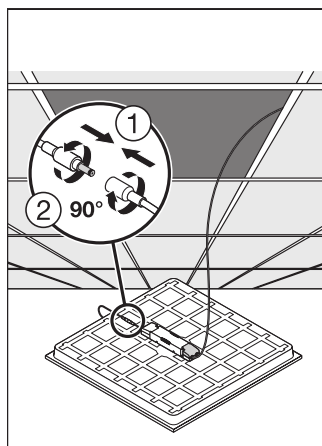

KE STAŽENÍ

UGR file (UGR table)

Packaging insert

LOGISTICKÉ ÚDAJE

Kód produktu	Jednotka balení (kusy/jednotku)	Rozměry (délka x šířka x výška)	Hrubá hmotnost	Objem
4099854017742	Folding box 1	602 mm x 37 mm x 649 mm	1911.00 g	14.46 dm³
4099854017759	Shipping box 4	664 mm x 164 mm x 628 mm	8554.00 g	68.39 dm³

Zmíněný produktový kód udává nejmenší jednotku množství, kterou lze objednat. Jednotka balení může obsahovat jeden nebo více samostatných produktů. Při objednávání zadávejte jednotky balení nebo násobky jednotek balení.

DALŠÍ KATALOGOVÉ INFORMACE

Reference / Odkazy

– Záruka viz www.ledvance.cz/zaruky

VYLOUČENÍ ODPOVĚDNOSTI

Změny bez předchozího upozornění vyhrazeny. Chyby a opomenutí vyhrazeny. Vždy se ujistěte, že používáte nejnovější vydání.