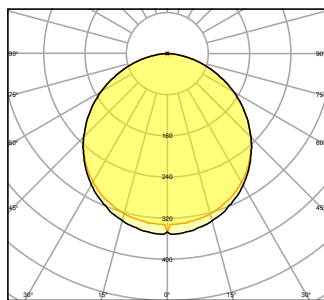

ROZMĚRY A HMOTNOST

Délka	1195.00 mm
Šířka	295.00 mm
Výška	11.00 mm
Váha výrobku	2800,00 g

MATERIÁLY A BARVY

Barva produktu	Bílá
Barva těla svítidla	Bílá
Výrobní materiál	Aluminum
Výrobní materiál obalu	Polystyrene (PS)
Materiál povrchu vyzařující světlo	Polystyren
Test žhavou smyčkou podle IEC 60695-2-12	650 °C
Obsah rtuti	0.0 mg