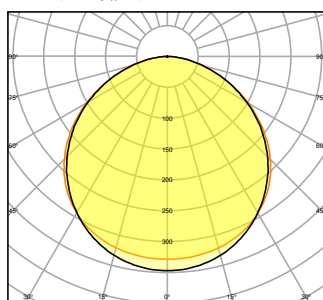

ROZMĚRY A HMOTNOST

Délka	1195.00 mm
Šířka	295.00 mm
Výška	11.00 mm
Váha výrobku	2800,00 g

MATERIÁLY A BARVY

Barva produktu	Bílá
Barva těla svítidla	Bílá
Výrobní materiál	Aluminum
Výrobní materiál obalu	Polystyrene (PS)
Materiál povrchu vyzařující světlo	Polystyren
Test žhavou smyčkou podle IEC 60695-2-12	650 °C
Obsah rtuti	0.0 mg