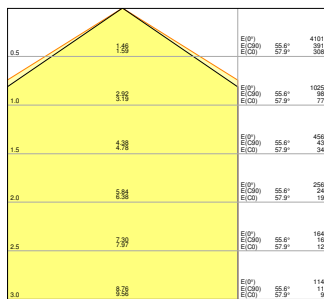

ROZMĚRY A HMOTNOST

Délka	1195.00 mm
Šířka	295.00 mm
Výška	11.00 mm
Váha výrobku	2800,00 g

MATERIÁLY A BARVY