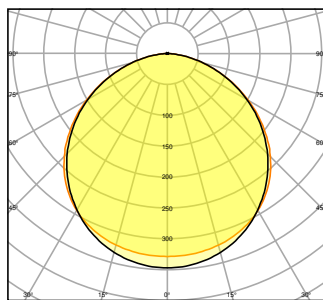

ROZMĚRY A HMOTNOST

Délka	1195.00 mm
Šířka	295.00 mm
Výška	11.00 mm
Váha výrobku	2800,00 g

MATERIÁLY A BARVY

Barva produktu	Bílá
Barva těla svítidla	Bílá
Výrobní materiál	Aluminum
Výrobní materiál obalu	Polystyrene (PS)
Materiál povrchu vyzařující světlo	Polystyren
Test žhavou smyčkou podle IEC 60695-2-12	650 °C
Obsah rtuti	0.0 mg