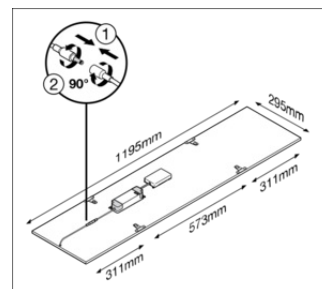

Reference / Odkazy

- Záruka viz www.ledvance.cz/zaruky

VYLOUČENÍ ODPOVĚDNOSTI

Změny bez předchozího upozornění vyhrazeny. Chyby a opomenutí vyhrazeny. Vždy se ujistěte, že používáte nejnovější vydání.