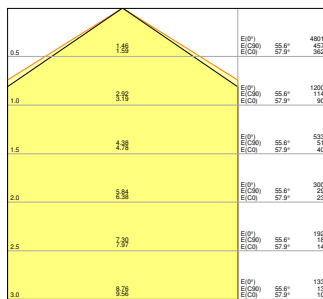

ROZMĚRY A HMOTNOST

Délka	1195.00 mm
Šířka	295.00 mm
Výška	11.00 mm
Váha výrobku	2800,00 g

MATERIÁLY A BARVY