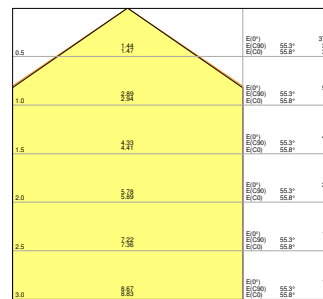

ROZMĚRY A HMOTNOST

Délka	1195.00 mm
Šířka	295.00 mm
Výška	11.00 mm
Váha výrobku	2800,00 g

MATERIÁLY A BARVY

Barva produktu	Bílá
Barva těla svítidla	Bílá
Výrobní materiál	Aluminum
Výrobní materiál obalu	Polystyrene (PS)
Materiál povrchu vyzařující světlo	Polystyren
Test žhavou smyčkou podle IEC 60695-2-12	650 °C
Obsah rtuti	0.0 mg