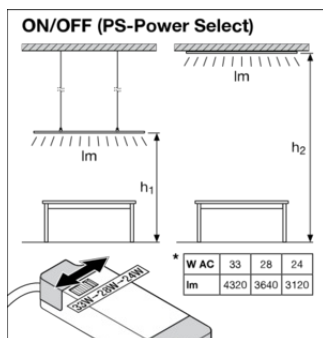

Reference / Odkazy

- Záruka viz www.ledvance.cz/zaruky

VYLOUČENÍ ODPOVĚDNOSTI

Změny bez předchozího upozornění vyhrazeny. Chyby a opomenutí vyhrazeny. Vždy se ujistěte, že používáte nejnovější vydání.