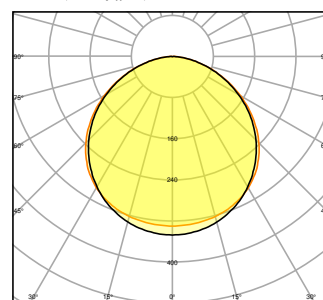

ROZMĚRY A HMOTNOST

Délka	1195.00 mm
Šířka	295.00 mm
Výška	11.00 mm
Váha výrobku	2800,00 g

MATERIÁLY A BARVY

Barva produktu	Bílá
Barva těla svítidla	Bílá
Výrobní materiál	Aluminum
Výrobní materiál obalu	Polystyrene (PS)
Materiál povrchu vyzařující světlo	Polystyren
Test žhavou smyčkou podle IEC 60695-2-12	650 °C
Obsah rtuti	0.0 mg