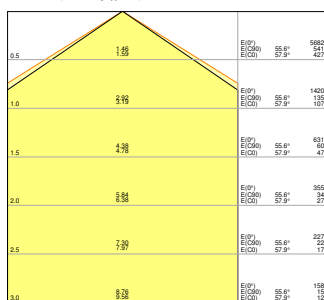

ROZMĚRY A HMOTNOST

Délka	1195.00 mm
Šířka	295.00 mm
Výška	11.00 mm
Váha výrobku	2800,00 g

MATERIÁLY A BARVY