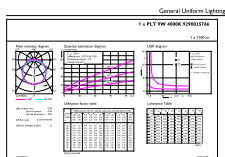

Rozměrové výkresy

Product	D1	D2	A1	A2	A3
CorePro LED PLT HF 9W 840 4P GX24q-3	42 mm		115 mm	127 mm	142 mm

Fotometrické údaje

Light Distribution Diagram

Spectral Power Distribution Colour

CorePro LED PLT 4P