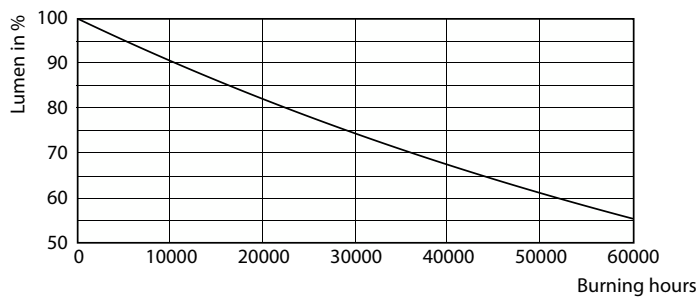

Life Expectancy Diagram

Lumen Maintenance Diagram - CorePro LED PLT HF 9W 840 4P GX24q-3