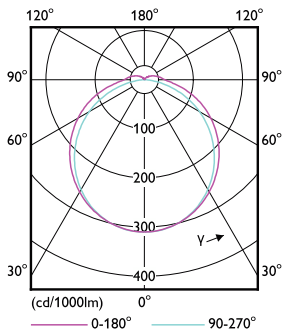

Rozměrové výkresy

Product	D1	D2	A1	A2	A3
CorePro LED PLT HF 9W 840 4P GX24q-3	42 mm		115 mm	127 mm	142 mm

Fotometrické údaje

Light Distribution Diagram

Spectral Power Distribution Colour

CorePro LED PLT 4P