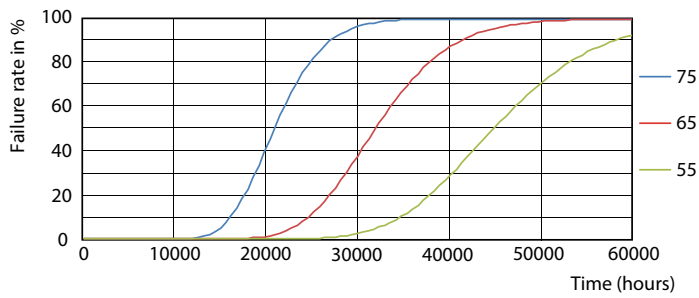

CorePro LED PLT 4P

Životnost

Life Expectancy Diagram

Lumen Maintenance Diagram - CorePro LED PLT HF 9W 840 4P GX24q-3