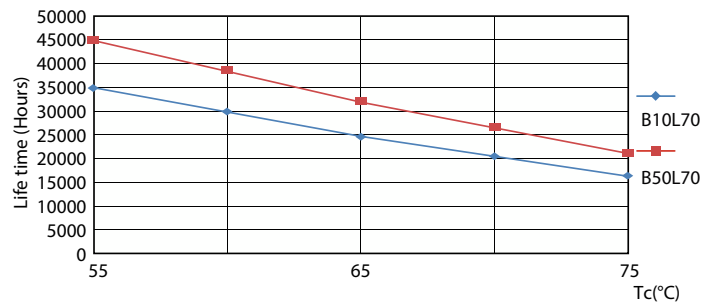

Life Expectancy Diagram