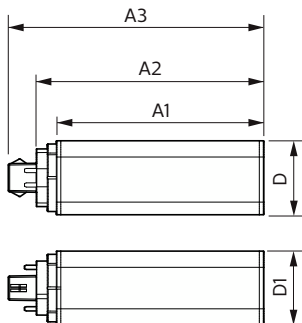

Product data

Full EOC	871951448782600
Objednávací název produktu	CorePro LED PLT HF 9W 840 4P GX24q-3

Objednávací kód	48782600
Číslování SAP – počet v balení	1
Číslování SAP – balení v krabici	20
Číslo materiálu (12NC)	929003576602
Celý název výrobku	CorePro LED PLT HF 9W 840 4P GX24q-3
Pouzdro – EAN/UPC	8719514487833

Rozměrové výkresy

Product	D1	D2	A1	A2	A3
CorePro LED PLT HF 9W 840 4P GX24q-3	42 mm		115 mm	127 mm	142 mm

Fotometrické údaje

Light Distribution Diagram

Spectral Power Distribution Colour

CorePro LED PLT 4P