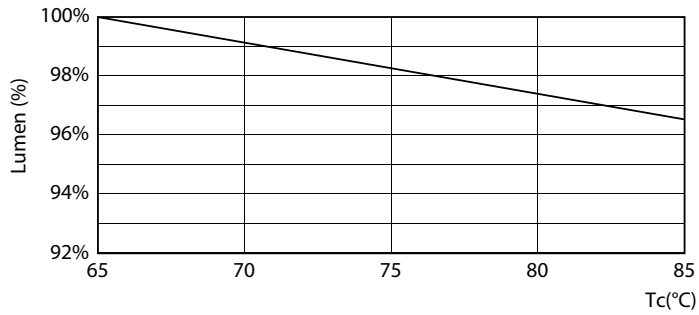

CorePro LED PLT 4P

Životnost

Lumen Maintenance Diagram