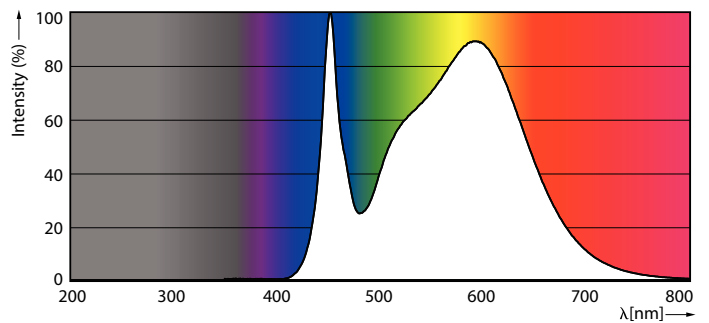

Fotometrické údaje

Light Distribution Diagram

Spectral Power Distribution Colour