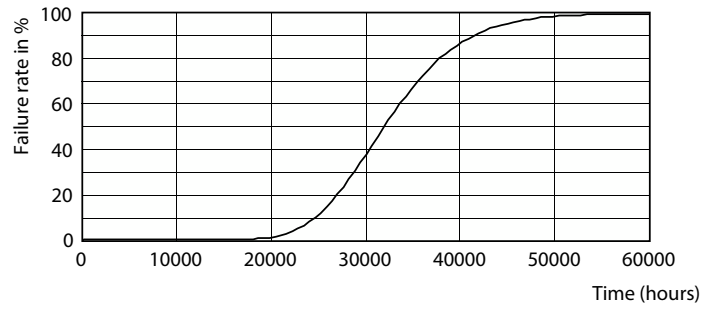

Life Expectancy Diagram - CorePro LED PLT HF 9W 840 4P GX24q-3

CorePro LED PLT 4P

Životnost