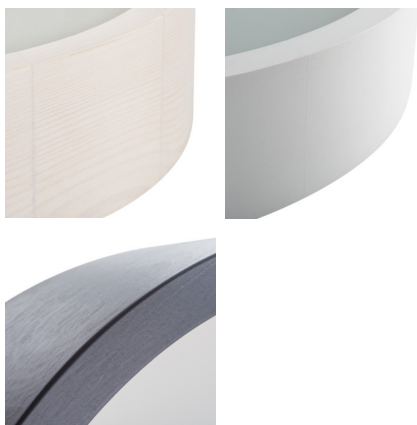

Plafon

Originální a zároveň stylové kulaté svítidlo Kanlux JASMIN se vyznačuje moderním a atraktivním designem. Tělo plafonu je vyrobeno ze dřeva a saténového skla, což zajišťuje rovnoměrný rozptyl světla. Klasická kombinace dřeva a skla z něj dělá velmi univerzální řešení osvětlení.

### VŠEOBECNÉ ÚDAJE:

**Barva:** zlatý dub

**Místo montáže:** k usazení na zeď, k usazení na strop

**Místo použití:** uvnitř

**Minimální vzdálenost od osvětlovaného objektu:** 0,5m

**Možnost montáže na normálně hořlavé povrchy:** ne