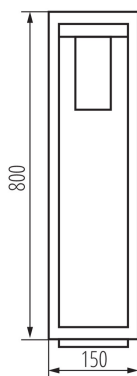

Zahradní svítidlo s vyměnitelným zdrojem světla

Řada svítidel Kanlux VIMO se vyznačuje unikátním tvarem připomínajícím lucerny. Tato zahradní svítidla s vyměnitelným zdrojem světla jsou k dispozici ve dvou barvách: matná černá a bronzová (měděná). Kanlux VIMO nabízí dvě velikosti sloupků a nástěnná svítidla, můžeme si také vybrat verze se senzorem pohybu. Díky tomuto netradičnímu tvaru a stupni krytí IP44 bude Kanlux VIMO vypadat skvěle na každé zahradě nebo v okolí domu.

VŠEOBECNÉ ÚDAJE:

Barva: hnědá

Místo montáže: k usazení na zem

Místo použití: uvnitř i vně

Minimální vzdálenost od osvětlovaného objektu: 0,5m

Vyměnitelný světelný zdroj: ano

Zdroj světla v balení: ne

Délka [mm]: 150

Šířka [mm]: 150

Výška [mm]: 800

TECHNICKÉ ÚDAJE:

Jmenovité napětí [V]: 220-240 AC

Jmenovitá frekvence [Hz]: 50

Maximální výkon [W]: max 15

Třída ochrany před úrazem elektrickým proudem: I

Materiál difuzoru: PC

Zdroj světla: LED

Patice: E27

Rozsah okolních teplot, kterým může být výrobek vystaven [°C]: -20÷40

Materiál korpusu: hliníková slitina

Typ přípojky: šroubová svorkovnice

Rozsah průměrů používaných vodičů [mm²]: 1,5÷2,5

Stupeň krytí IP: 44