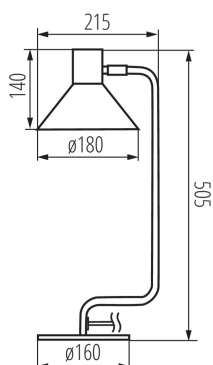

Stolní lampa

KANLUX NEDIA je stolní lampa s vyměnitelným světelným zdrojem s patičkou E14. Stylová forma této lampy se osvědčí jako funkční vybavení pro studijní a pracovní místo. Kanlux NEDIA také dodá dekorativnost ložnici i kanceláři. Může to být také nenahraditelné doplňkové osvětlení ve vašem obývacím pokoji. Další výhodou je nastavitelný stříbrný kloub a vysoká kvalita lampy. Kanlux NEDIA má mechanický vypínač ON/OFF umístěný na napájecím kabelu.

VŠEOBECNÉ ÚDAJE:

Barva: černá

Místo montáže: na zemi

Místo použití: uvnitř

Minimální vzdálenost od osvětlovaného objektu: 0,2m

Spínač: ano

Délka [mm]: 22

Šířka [mm]: 22

Výška [mm]: 51

TECHNICKÉ ÚDAJE:

Jmenovité napětí [V]: 220-240 AC

Jmenovitá frekvence [Hz]: 50

Maximální výkon [W]: max 10

Třída ochrany před úrazem elektrickým proudem: II

Zdroj světla v balení: ne

Patice: E14

Rozsah okolních teplot, kterým může být výrobek vystaven [°C]: 5÷25

Materiál korpusu: ocel

Délka vodiče [m]: 1.5

Svítidlo pohyblivé v horizontálním rozsahu [°]: 320

Svítidlo pohyblivé ve vertikální rozsahu [°]: 160

Stupeň krytí IP: 20