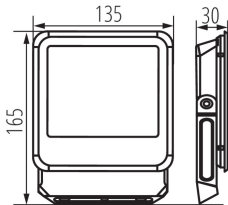

iQ LED

Kanlux

33881 IQ-LED FL-20W-NW

LED reflektor