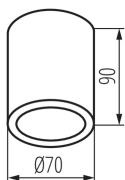

Stropní bodové svítidlo

IP
65

KANLUX AQILO je naše první přisazené svítidlo s tak vysokým stupněm krytí - IP65. Vyznačuje se jednoduchým stylem a dostupností ve třech barvách: bílá, černá a grafitová. Vysoký stupeň krytí je určen do místností, kde jsou svítidla vystavena zvýšené vlhkosti a hrozí jim kontakt s vodou např. koupelny, kuchyně a vnější prostory domu, jako jsou terasy, balkony nebo kryté vchody.

VŠEOBECNÉ ÚDAJE:

Barva: bílá

Místo montáže: k usazení na strop

Místo použití: uvnitř i vně

Minimální vzdálenost od osvětlovaného objektu: 0,5m

Výška [mm]: 90

Průměr [mm]: 70

TECHNICKÉ ÚDAJE:

Jmenovité napětí [V]: 220-240 AC

Jmenovitá frekvence [Hz]: 50

Maximální výkon [W]: max 7

Třída ochrany před úrazem elektrickým proudem: I

Materiál difuzoru: plast

Zdroj světla: PAR16 LED

Zdroj světla v balení: ne

Patice: GU10

Rozsah okolních teplot, kterým může být výrobek vystaven [°C]: -20÷35

Materiál korpusu: hliníková slitina

Typ přípojky: šroubová svorkovnice

Stupeň krytí IP: 65