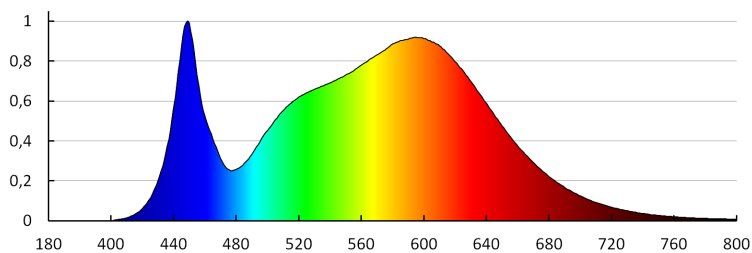

DALŠÍ INFORMACE:

- Certifikát PZH: Číslo B-BK-60212-0486 / 20, platný do 15.12.2025