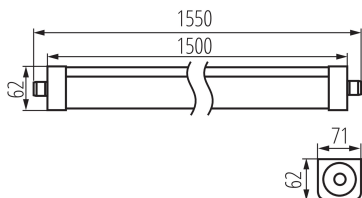

33172 TP STRONG LED 90W-NW

Lineární LED svítidlo