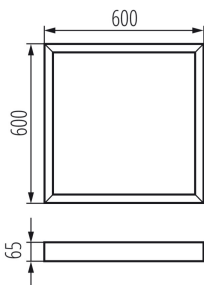

### Přisazený rámeček

Rámeček pro LED panely BRAVO 600x600mm, výška rámečku 65mm.

#### VŠEOBECNÉ ÚDAJE:

**Barva:** bílá

**Místo montáže:** k usazení na strop

**Délka [mm]:** 600

**Šířka [mm]:** 600

**Výška [mm]:** 65