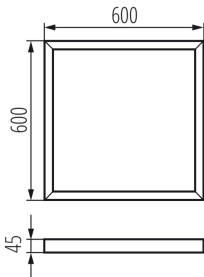

Přisazený rámeček

Rámeček pro LED panely BRAVO 600x600mm, výška rámečku 45mm.

VŠEOBECNÉ ÚDAJE:

Barva: bílá

Místo montáže: k usazení na strop

Délka [mm]: 600

Šířka [mm]: 600

Výška [mm]: 45

TECHNICKÉ ÚDAJE:

Materiál: ocel