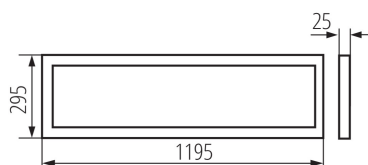

DALŠÍ INFORMACE:

- 5 let záruky shodně s podmínkami záručního prohlášení dostupného na internetové stránce