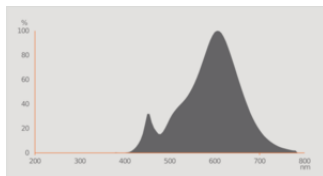

Fotometrická data

Svítivost	600 cd
Světelný tok	350 lm
Jmenovitý užitečný světelný tok 90°	350 lm
Světelná účinnost	77 lm/W
Pokles sv. toku na konci prům. Ž	0.96
Barva světla (označení)	Teplá bílá
Teplota chromatičnosti	2700 K
Index podání barev Ra	90
Barva světla	927
Standardní odchylka sladění barev	≤ 5 sdc
Jmenovitá špičková intenzita	600 cd
Pokles světelného toku při 6.000	0.80
Měřená veličina blikání (Pst LM)	≤ 1
Měřená veličina stroboskopické efektu (SVM)	$\leq 0,4$

Technické údaje světla

Vyzařovací úhel	36 °
Doba zahřívání (60 %)	< 0.50 s
Doba startu	< 0.5 s
Jmenovitý úhel vyzařování	36.00 °

ROZMĚRY A HMOTNOST

Celková délka	52.00 mm
Průměr	50,00 mm
Maximální průměr	50 mm
Váha výrobku	38,00 g