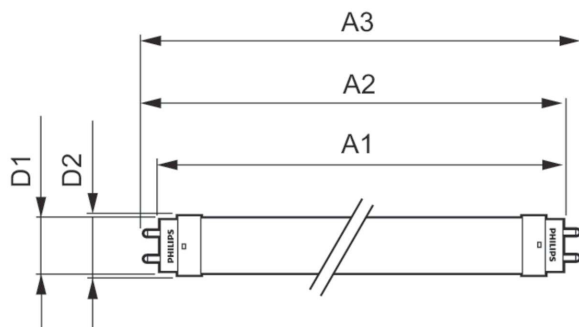

Údaje o produktu

General information	
Patice	G13 [Medium Bi-Pin Fluorescent]
Splňuje požadavky evropské směrnice RoHS	Ano
Jmenovitá životnost (jmen.)	20000 h
Referenční světelný tok	Sphere
Light technical	
Kód barvy	865 [CCT: 6500 K]
Vyzařovací úhel (jmen.)	240 °
Světelný tok (jmen.)	2000 lm
Barevné konstrukce	Studené denní světlo
Náhradní teplota chromatičnosti (jmen.)	6500 K
Měrný výkon (jmen.) (nom.)	102,00 lm/W
Konzistence barev	<6
Index barevného podání (jmen.)	80
Světelný tok na konci jmenovité životnosti (jmen.)	70 %
Operating and electrical	
Vstupní frekvence	50 až 60 Hz
Power (Rated) (Nom)	19,5 W
Proud zdroje (jmen.)	155 mA
Doba spuštění (jmen.)	0,5 s
Doba zahřátí na 60 % světla (jmen.)	0.5 s
Účinnost (jmen.)	0.5
Napětí (jmen.)	220-240 V
Temperature	
Okolní teplota (max.)	45 °C
Okolní teplota (min.)	-20 °C
Okolní teplota (min.)	-20 °C
Teplota skladování (max.)	65 °C
Teplota skladování (min.)	-40 °C
Maximální teplota (jmen.)	60 °C
Controls and dimming	
Regulovatelné	Ne
Mechanical and housing	
Úprava žárovky	Mléčná
Materiál žárovky	Glass
Délka výrobku	1500 mm
Tvar žárovky	Trubice, jedna patice
Approval and application	
Třída energetické účinnosti	F

Ecofit LEDtubes T8

Výrobek šetřící energii	Yes
Značky schválení	RoHS compliance CE marking KEMA Keur certificate
Spotřeba energie kWh/1000 h	20 kWh
Registrační číslo EPREL	726133

Product data

Úplný kód výrobku	871951440377200
Objednací název produktu	Ecofit LEDtube 1500mm 19.5W 865 T8

Ecofit LEDtube 1500mm 19.5W 865 T8

Product	D1	D2	A1	A2	A3
Ecofit LEDtube 1500mm 19.5W 865 T8	25,7 mm	28 mm	1498,5 mm	1505,9 mm	1513 mm

Fotometrické údaje

LEDtube ECO SLR 8W G13 800lm-LDD

LEDtube ECO SLR 16W G13 1600lm 865-POC