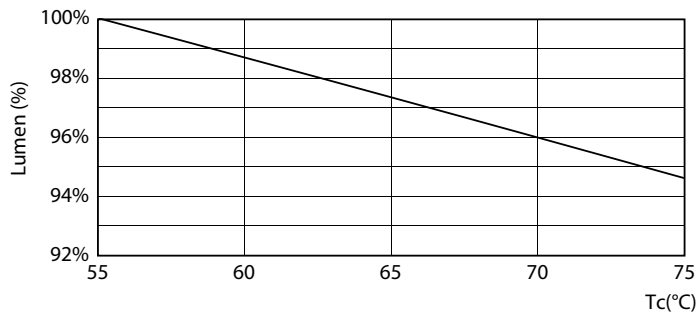

Ecofit LEDtubes T8

Fotometrické údaje

© 2012 Philips Lighting B.V. Page 10

LEDtube ECO SLR 19,5W G13 2000lm 865-GUL

Životnost

LEDtube ECO SLR 16W 20K FailureRate-LED

LEDtube ECO SLR 8W 20K LumenVsTc-LMP

LEDtube 20K-LED