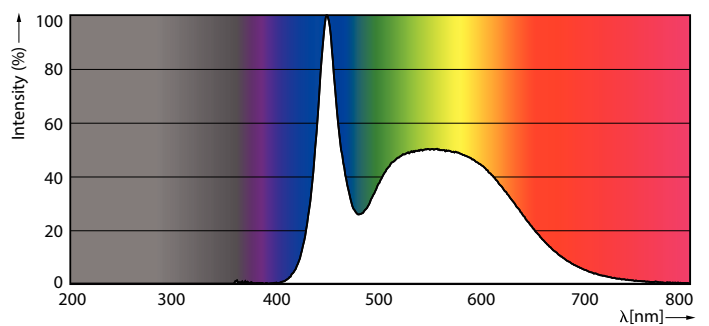

LEDtube ECO SLR 16W G13 1600lm 865-POC