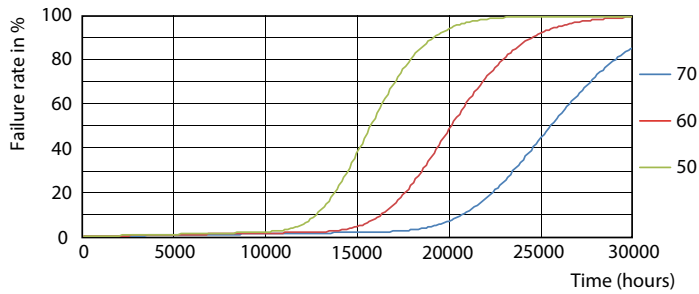

Ecofit LEDtubes T8

Fotometrické údaje

© 2012 Philips Lighting B.V. Page 10

LEDtube ECO SLR 19,5W G13 2000lm 865-GUL

Životnost

LEDtube ECO SLR 16W 20K FailureRate-LED

LEDtube ECO SLR 8W 20K LumenVsTc-LMP

LEDtube 20K-LED