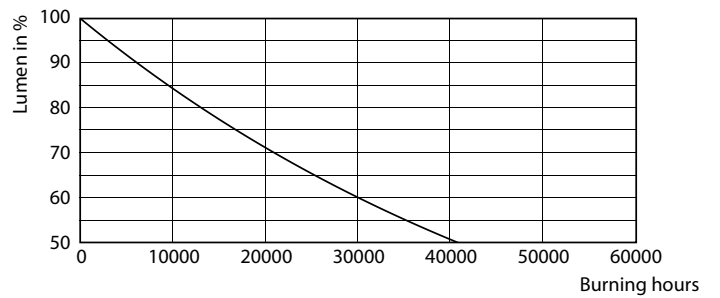

Ecofit LEDtubes T8

Fotometrické údaje

© 2012 Philips Lighting B.V. Page 10

LEDtube ECO SLR 19,5W G13 2000lm 865-GUL

Životnost

LEDtube ECO SLR 16W 20K FailureRate-LED

LEDtube ECO SLR 8W 20K LumenVsTc-LMP

LEDtube 20K-LED