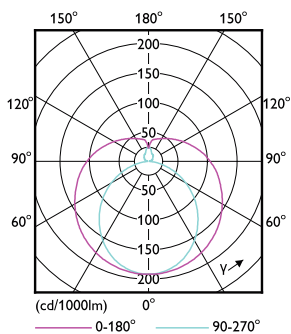

Ecofit LEDtube 1500mm 19.5W 865 T8

Product	D1	D2	A1	A2	A3
Ecofit LEDtube 1500mm 19.5W 865 T8	25,7 mm	28 mm	1498,5 mm	1505,9 mm	1513 mm

Fotometrické údaje

LEDtube ECO SLR 8W G13 800lm-LDD

LEDtube ECO SLR 16W G13 1600lm 865-POC