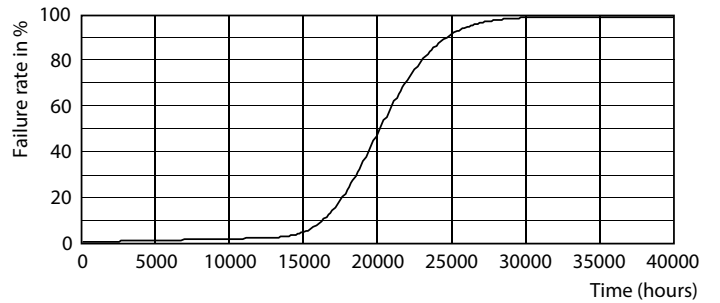

Ecofit LEDtubes T8

Fotometrické údaje

© 2012 Philips Lighting B.V. Page 10

LEDtube ECO SLR 19,5W G13 2000lm 865-GUL

Životnost

LEDtube ECO SLR 16W 20K FailureRate-LED

LEDtube ECO SLR 8W 20K LumenVsTc-LMP

LEDtube 20K-LED