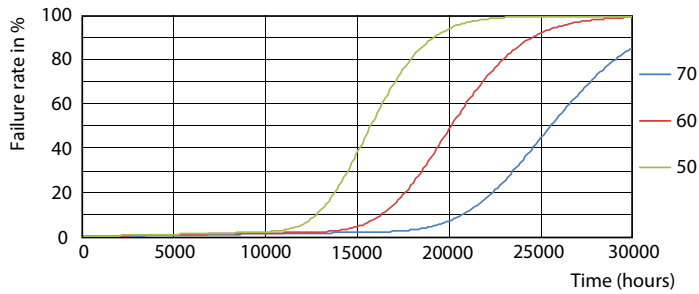

Ecofit LEDtubes T8

Fotometrické údaje

Životnost

LEDtube 20K-LMP