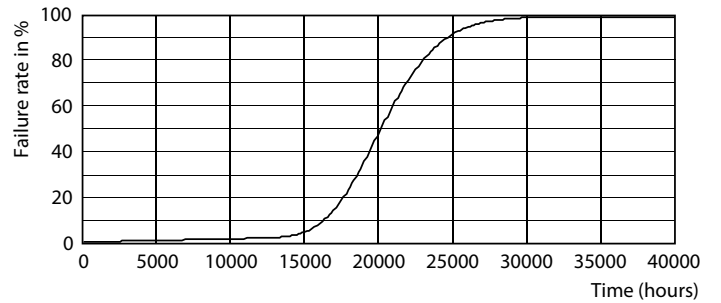

LEDtube 20K-LED