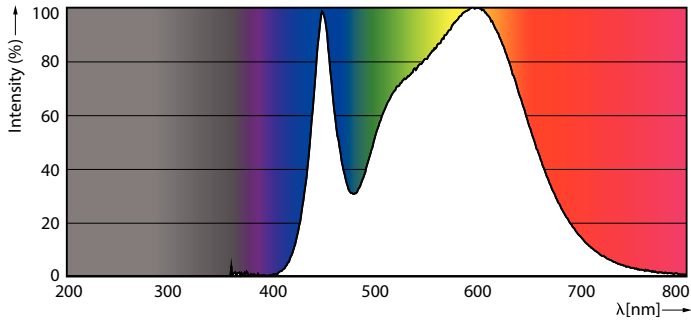

Ecofit LEDtubes T8

Fotometrické údaje

LEDtube ECO SLR 16W G13 1600lm 840-POC