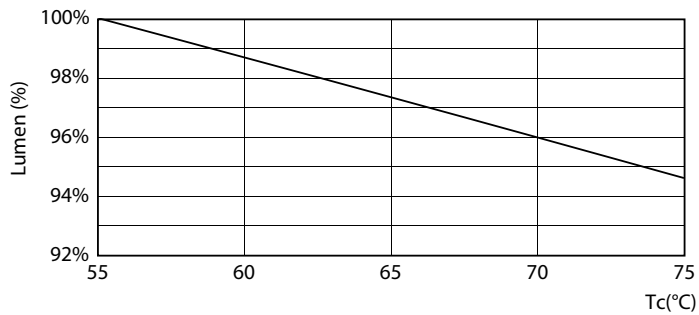

LEDtube ECO SLR 16W 20K FailureRate-LED

LEDtube ECO SLR 8W 20K LumenVsTc-LMP