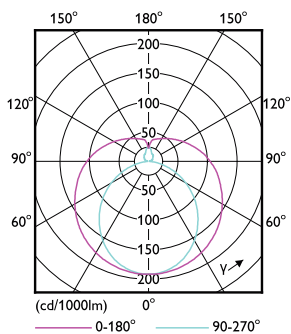

Fotometrické údaje

LEDtube ECO SLR 8W G13 800lm-LDD

LEDtube ECO SLR 16W G13 1600lm 840-GUL