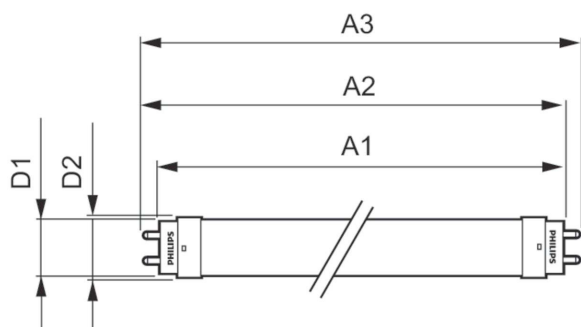

## Rozměrové výkresy

Ecofit LEDtube 1200mm 16W 840 T8

Product	D1	D2	A1	A2	A3
Ecofit LEDtube 1200mm 16W 840 T8	25,7 mm	28 mm	1198 mm	1205 mm	1212 mm