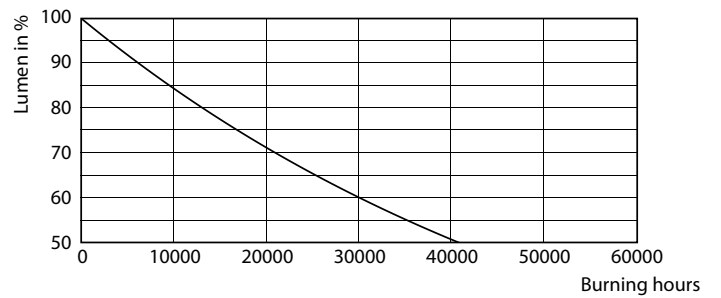

## Životnost

LEDtube ECO SLR 16W 20K FailureRate-LED

LEDtube 20K-LED

LEDtube ECO SLR 8W 20K LumenVsTc-LMP

LEDtube 20K-LMP