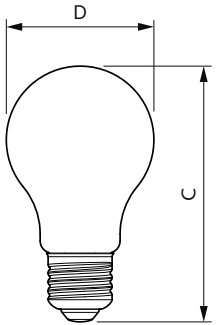

LED zdroj UltraEfficient

Registrační číslo EPREL	588540
Product data	
Úplný kód výrobku	871951442073100
Objednací název produktu	MAS LEDBulbND2.3-40W E27830 A60CL G EELA
EAN/UPC – výrobek	8719514420731

Objednací kód	42073100
Číslování SAP – počet v balení	1
Číslování SAP – balení v krabici	10
Materiál SAP	929003066402
Celková hmotnost kopie (kus)	0,030 kg

Rozměrové výkresy

MAS LEDBulbND2.3-40W E27830 A60CL G EELA

Product	D	C
MAS LEDBulbND2.3-40W E27830 A60CL G EELA	60 mm	105 mm