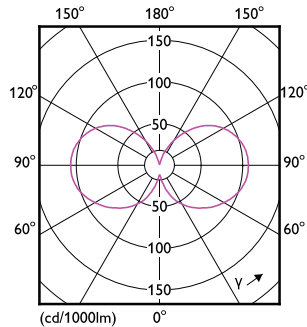

Údaje o produktu

General information	
Patice	E27 [E27]
Splňuje požadavky evropské směrnice RoHS	Ano
Jmenovitá životnost (jmen.)	50000 h
Referenční světelný tok	Sphere

Light technical	
Kód barvy	830 [CCT: 3000 K]
Světelný tok (jmen.)	485 lm
Barevné konstrukce	Bílá (WH)
Náhradní teplota chromatičnosti (jmen.)	3000 K
Měrný výkon (jmen.) (nom.)	210,00 lm/W
Konzistence barev	<6
Index barevného podání (jmen.)	80
Světelný tok na konci jmenovité životnosti (jmen.)	70 %

Product	D	C
MAS LEDBulbND2.3-40W E27830 A60CL G EELA	60 mm	105 mm

Fotometrické údaje

LEDbulb MAS EU 2,3W A60 E27 830 CL-POC

LEDbulb MAS EU A60 2,3W E27 830 CL-LDD

LEDbulb MAS EU 2,3W A60 E27 830 CL-GUL

LED zdroj UltraEfficient