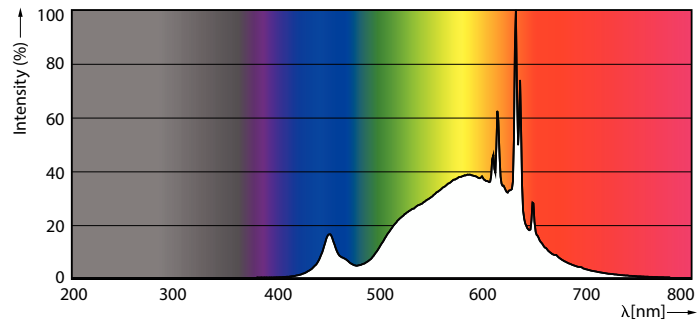

Fotometrické údaje

LEDbulb MAS EU 2,3W A60 E27 830 CL-POC