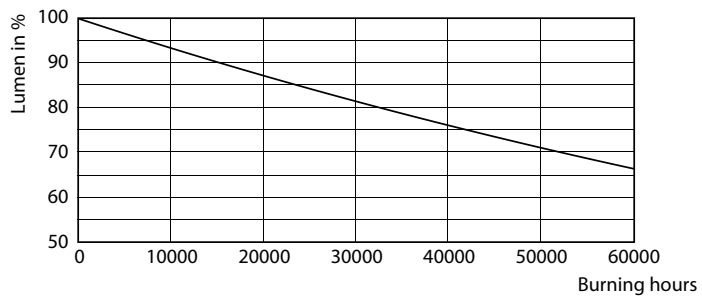

Údaje o produktu

General information	
Patice	E27 [E27]
Splňuje požadavky evropské směrnice RoHS	Ano
Jmenovitá životnost (jmen.)	50000 h
Referenční světelný tok	Sphere

Light technical	
Kód barvy	830 [CCT: 3000 K]
Světelný tok (jmen.)	485 lm
Barevné konstrukce	Bílá (WH)
Náhradní teplota chromatičnosti (jmen.)	3000 K
Měrný výkon (jmen.) (nom.)	210,00 lm/W
Konzistence barev	<6
Index barevného podání (jmen.)	80
Světelný tok na konci jmenovité životnosti (jmen.)	70 %

Product	D	C
MAS LEDBulbND2.3-40W E27830 A60CL G EELA	60 mm	105 mm

Fotometrické údaje

LEDbulb MAS EU 2,3W A60 E27 830 CL-POC

LEDbulb MAS EU A60 2,3W E27 830 CL-LDD

LEDbulb MAS EU 2,3W A60 E27 830 CL-GUL

LED zdroj UltraEfficient

Životnost

Life Expectancy Diagram

Lumen Maintenance Diagram