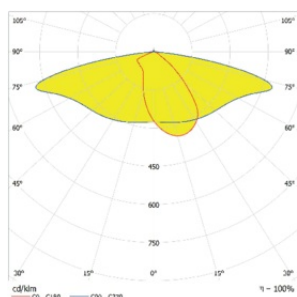

TECHNICKÉ ÚDAJE

ELEKTRICKÉ ÚDAJE

Jmenovitý výkon	30,00 W
Jmenovité napětí	100...240 V
Síťová frekvence	50...60 Hz
Jmenovitý proud	135,000 mA
Doba náběhového proudu T_{h50}	100 μs
Maximální počet svítidel na jistič B16 A	82
Maximální počet svítidel na jistič C10 A	55
Maximální počet svítidel na jistič C16 A	88
Účinit λ	> 0,90
Celkové harmonické zkreslení	< 20 %
Třída ochrany	I
Provozování	Integrated LED driver

Fotometrická data

Světelný tok	3900 lm
Světelná účinnost	130 lm/W
Teplota chromatičnosti	2700 K
Barva světla (označení)	Teplá bílá
Index podání barev Ra	70
Standardní odchylna sladění barev	< 5 sdc
Skupina fotobiologické bezpečnosti EN62778	RG1
Skupina fotobiologické bezpečnosti EN62471	RG1
Vyzařovací úhel	58° x 160°

ROZMĚRY A HMOTNOST

Délka	448.00 mm