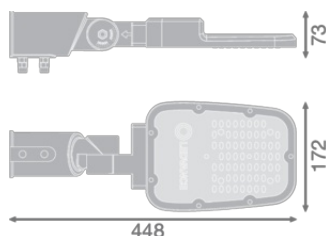

### Vlastnosti výrobku

- Rozložení světla optimalizované pro ulice podobné šířky jako výška sloupu
- Včetně čepu, vhodný pro póly o průměru 48...60 mm
- Nastavitelný čep pro obostranné instalace a instalace shora
- Vysoká světelná účinnost: až 135 lm/W
- Provozní teplota: -30...50 °C

## Fotometrická data

Světelný tok	3900 lm
Světelná účinnost	130 lm/W
Teplota chromatičnosti	2700 K
Barva světla (označení)	Teplá bílá
Index podání barev Ra	70
Standardní odchylna sladění barev	< 5 sdc
Skupina fotobiologické bezpečnosti EN62778	RG1
Skupina fotobiologické bezpečnosti EN62471	RG1
Vyzařovací úhel	58° x 160°

## ROZMĚRY A HMOTNOST

Délka	448.00 mm
-------	-----------

Šířka	172,00 mm
Výška	73,00 mm
Váha výrobku	1450,00 g
Dálka vodiče	500 mm