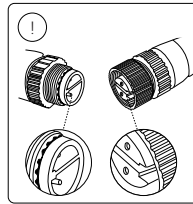

PHILIPS

hue

personal wireless lighting

PSU 40W
EU/UK/CH/AU/NZ

User manual
Benutzerhandbuch
Notice d'emploi
Manual de usuario
Manual do usuário
Manuale d'uso

- !**
- EN** Use only with Philips Hue 24V luminaires!
 - DE** Verwenden Sie nur mit Philips Hue 24V Leuchten!
 - FR** Utiliser uniquement avec les luminaires Philips Hue 24V !
 - ES** Utilizar solamente con Philips Hue 24V luminarias!
 - PT** Utilize apenas com luminárias Philips Hue 24V !
 - IT** Utilizzare solo con apparecchi Philips Hue 24V !