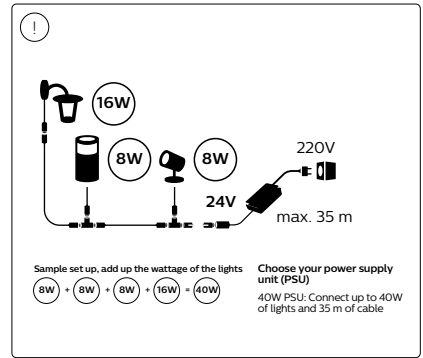

PHILIPS

hue

personal wireless lighting

PSU 40W
EU/UK/CH/AU/NZ

User manual
Benutzerhandbuch
Notice d'emploi
Manual de usuario
Manual do usuário
Manuale d'uso

- !**
- EN** Use only with Philips Hue 24V luminaires!
 - DE** Verwenden Sie nur mit Philips Hue 24V Leuchten!
 - FR** Utiliser uniquement avec les luminaires Philips Hue 24V !
 - ES** Utilizar solamente con Philips Hue 24V luminarias!
 - PT** Utilize apenas com luminárias Philips Hue 24V !
 - IT** Utilizzare solo con apparecchi Philips Hue 24V !