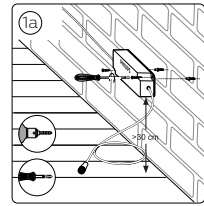

PHILIPS

hue

personal wireless lighting

PSU 40W
EU/UK/CH/AU/NZ

User manual
Benutzerhandbuch
Notice d'emploi
Manual de usuario
Manual do usuário
Manuale d'uso

- !**
- EN** Use only with Philips Hue 24V luminaires!
 - DE** Verwenden Sie nur mit Philips Hue 24V Leuchten!
 - FR** Utiliser uniquement avec les luminaires Philips Hue 24V !
 - ES** Utilizar solamente con Philips Hue 24V luminarias!
 - PT** Utilize apenas com luminárias Philips Hue 24V !
 - IT** Utilizzare solo con apparecchi Philips Hue 24V !