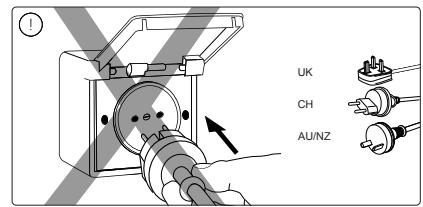

PHILIPS

hue

personal wireless lighting

PSU 40W
EU/UK/CH/AU/NZ

User manual
Benutzerhandbuch
Notice d'emploi
Manual de usuario
Manual do usuário
Manuale d'uso

- !**
- EN** Use only with Philips Hue 24V luminaires!
 - DE** Verwenden Sie nur mit Philips Hue 24V Leuchten!
 - FR** Utiliser uniquement avec les luminaires Philips Hue 24V !
 - ES** Utilizar solamente con Philips Hue 24V luminarias!
 - PT** Utilize apenas com luminárias Philips Hue 24V !
 - IT** Utilizzare solo con apparecchi Philips Hue 24V !