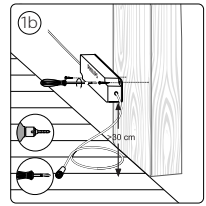

PHILIPS

hue

personal wireless lighting

PSU 40W
EU/UK/CH/AU/NZ

User manual
Benutzerhandbuch
Notice d'emploi
Manual de usuario
Manual do usuário
Manuale d'uso

- !**
- EN** Use only with Philips Hue 24V luminaires!
 - DE** Verwenden Sie nur mit Philips Hue 24V Leuchten!
 - FR** Utiliser uniquement avec les luminaires Philips Hue 24V !
 - ES** Utilizar solamente con Philips Hue 24V luminarias!
 - PT** Utilize apenas com luminárias Philips Hue 24V !
 - IT** Utilizzare solo con apparecchi Philips Hue 24V !