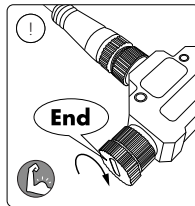

PHILIPS

hue

personal wireless lighting

PSU 40W
EU/UK/CH/AU/NZ

User manual
Benutzerhandbuch
Notice d'emploi
Manual de usuario
Manual do usuário
Manuale d'uso

- !**
- EN** Use only with Philips Hue 24V luminaires!
 - DE** Verwenden Sie nur mit Philips Hue 24V Leuchten!
 - FR** Utiliser uniquement avec les luminaires Philips Hue 24V !
 - ES** Utilizar solamente con Philips Hue 24V luminarias!
 - PT** Utilize apenas com luminárias Philips Hue 24V !
 - IT** Utilizzare solo con apparecchi Philips Hue 24V !