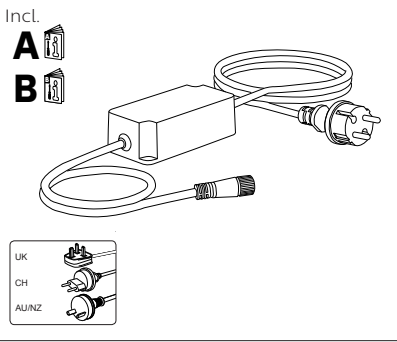

PHILIPS

hue

personal wireless lighting

PSU 40W
EU/UK/CH/AU/NZ

User manual
Benutzerhandbuch
Notice d'emploi
Manual de usuario
Manual do usuário
Manuale d'uso

- !**
- EN** Use only with Philips Hue 24V luminaires!
 - DE** Verwenden Sie nur mit Philips Hue 24V Leuchten!
 - FR** Utiliser uniquement avec les luminaires Philips Hue 24V !
 - ES** Utilizar solamente con Philips Hue 24V luminarias!
 - PT** Utilize apenas com luminárias Philips Hue 24V !
 - IT** Utilizzare solo con apparecchi Philips Hue 24V !