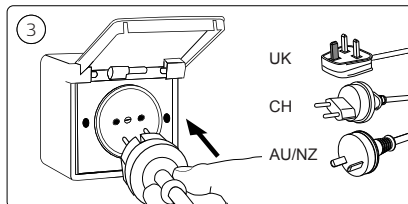

PHILIPS

hue

personal wireless lighting

PSU 40W
EU/UK/CH/AU/NZ

User manual
Benutzerhandbuch
Notice d'emploi
Manual de usuario
Manual do usuário
Manuale d'uso

- !**
- EN** Use only with Philips Hue 24V luminaires!
 - DE** Verwenden Sie nur mit Philips Hue 24V Leuchten!
 - FR** Utiliser uniquement avec les luminaires Philips Hue 24V !
 - ES** Utilizar solamente con Philips Hue 24V luminarias!
 - PT** Utilize apenas com luminárias Philips Hue 24V !
 - IT** Utilizzare solo con apparecchi Philips Hue 24V !