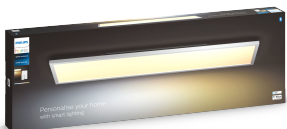

Jednoduše chytré osvětlení

Obdélníkový světelný panel Philips Hue white ambiance Aurelle vás potěší světelnými schémata v teplých i studených tónech bílé. Světlo můžete ovládat přímo přiloženým vypínačem Hue nebo pomocí aplikace Hue přes Bluetooth. Pokud chcete využít kompletní řadu funkcí inteligentního osvětlení, připojte svítidlo k Philips Hue Bridge.

Pohodlné ztlumení

- Jednoduché bezdrátové ovládání zajistíte bezdrátovým stmívačem

Snadné a chytré osvětlení

- Ovládejte aplikací Bluetooth až 10 světel
- Ovládejte světla hlasem*
- Navodte si správnou atmosféru teplým až studeným bílým světlem
- Získejte ideální světelná schémata pro vaše každodenní činnosti
- Hue Bridge vám přinese kompletní nabídku funkcí pro chytré osvětlení