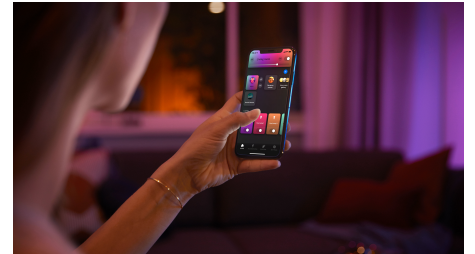

## Stylové svítidlo, které stačí zapojit a spustit

Svítilno Philips Hue Iris vám nabídne jedinečný styl, který dokonale zapadne do každé domácnosti. Toto zvýrazňující svítidlo můžete doma umístit kdekoli – může vám pestrobarevně ladit se stěnami obývacího pokoje, nebo si ho dejte na noční stolek a stane se z něj jemné noční osvětlení.

## Ovládejte aplikací Bluetooth až 10 světel

Aplikace Hue Bluetooth vám umožňuje ovládat chytré osvětlení Hue v jedné místnosti u vás doma. Můžete přidat až deset chytrých světel a ovládat je jednoduchým stisknutím tlačítka na vašem mobilním zařízení.