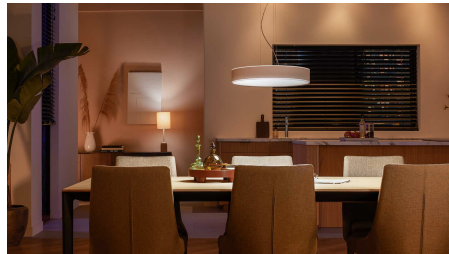

Vytvořte si tu správnou atmosféru s teplým nebo studeným bílým světlem

Vyberte si z více než 50 000 odstínů teplého nebo studeného bílého světla a navodte si v domácnosti dokonalou atmosféru pro každou aktivitu a denní dobu. Ráno si můžete rozsvítit jasné bílé světlo, které vám dodá energii a čilost, a večer zase můžete odpočívat při tlumené zlatavé záři.