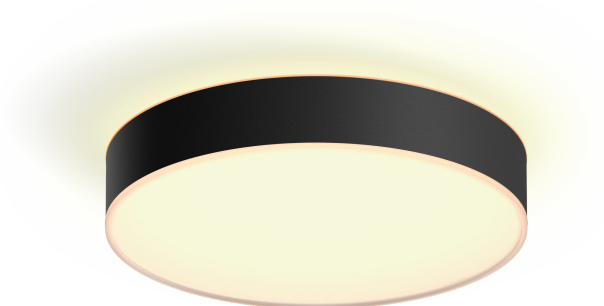

PHILIPS

Stropní svítidlo
Enrave, střední

Hue White Ambiance

Integrované LED

Ovládání pomocí aplikace přes
Bluetooth

Včetně vypínače se stmívačem

Přidáním Hue Bridge získáte
další funkce

41159/30/P6

Jednoduše chytré osvětlení

Vyberte si z tisíců odstínů bílého světla, které vám nabízí střední stropní světlo Enrave v černé barvě. Je určeno pro velké plochy, jako jsou ložnice. Zaujme vás jemným ozářením stropu a silným světlem pod sebou.

Specifikace

Design a provedení

- Barva: černá
- Materiál: kov, syntetická látka

Obsahuje funkce/příslušenství navíc

- Možnost ztlumení pomocí vypínače Hue Switch a aplikace Hue: Ano

Různé

- Speciálně navrženo pro: Obývací pokoj a ložnice
- Styl: Moderní
- Typ: Stropní světlo