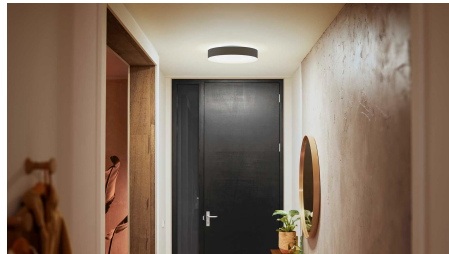

Vytvořte si tu správnou atmosféru s teplým nebo studeným bílým světlem

Vyberte si z více než 50 000 odstínů teplého nebo studeného bílého světla a navodte si v domácnosti dokonalou atmosféru pro každou aktivitu a denní dobu. Ráno si můžete rozsvítit jasné bílé světlo, které vám dodá energii a čilost, a večer zase můžete odpočívat při tlumené zlatavé záři.