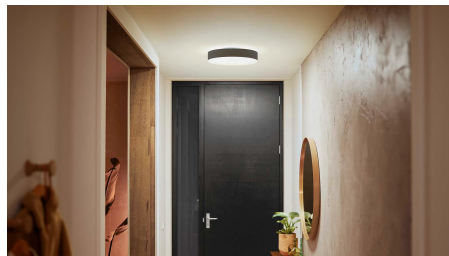

Vytvořte si tu správnou atmosféru s teplým nebo studeným bílým světlem

Vyberte si z více než 50 000 odstínů teplého nebo studeného bílého světla a navodte si v domácnosti dokonalou atmosféru pro každou aktivitu a denní dobu. Ráno si můžete rozsvítit jasné bílé světlo, které vám dodá energii a čilost, a večer zase můžete odpočívat při tlumené zlatavé záři.