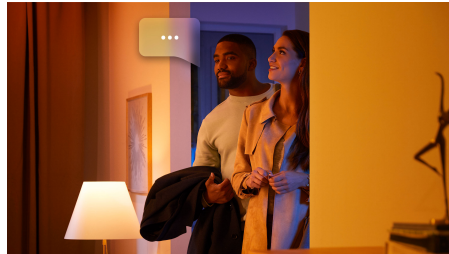

Nastavte si hands-free hlasové ovládání

Philips Hue funguje s hlasovými asistenty Amazon Alexa a Asistent Google po spárování se zařízeními Google Nest nebo Amazon Echo. Pomocí jednoduchých hlasových příkazů můžete ovládat několik světel, ale i třeba jediné svítidlo v místnosti.