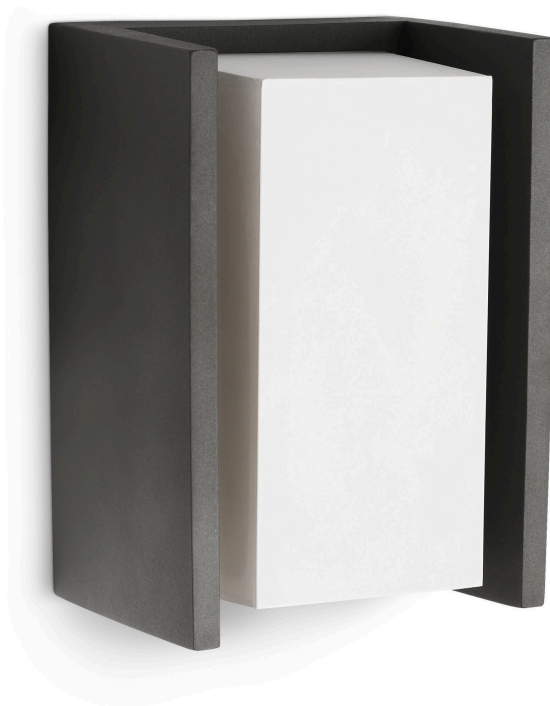

PHILIPS

Nástěnné svítidlo

Ecomoods

Hue Bridge

antracitová

8719514385801

Stylová úspora

Vychutnejte si lenivé večery na zahradě s tímto elegantním antracitovým venkovním nástěnným svítidlem. Uvítá vás hřejivým bílým světlem, které je ideální pro celkové osvětlení zahrady. Vytvořte úchvatnou atmosféru a zároveň dejte najevo svůj architektonický vkus.